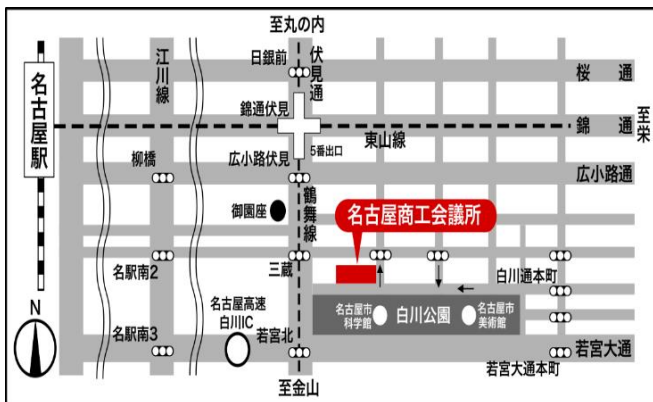

丙種化学特別 愛知2会場

<技術検定会場等>

名古屋商工会議所ビル

名古屋市中区栄2-10-19

最寄駅：地下鉄東山線・鶴舞線「伏見駅」

5番出口から徒歩約5分

<技術検定時間等> 技術検定時間：10:00～14:30

(9:40 着席厳守)