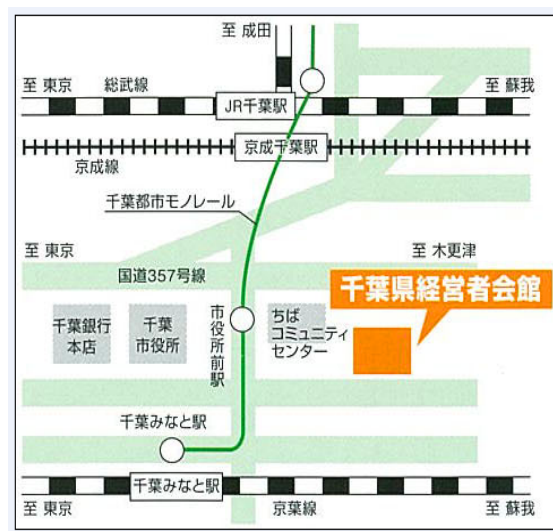

## 第二種冷凍機械 千葉会場

### 《 技術検定会場等 》

千葉県経営者会館（千葉市中央区千葉港4-3）

- ・ J R京葉線 千葉みなと駅 徒歩7分
- ・ 千葉都市モノレール 市役所前駅 徒歩2分

※会場には駐車場がありませんので、公共交通機関をご利用下さい。

◇技術検定時間 10：00～12：00(学識)

13：00～14：30(保安管理技術)

※マイページの注意事項をよく読んで下さい。試験当日は説明がありますので、9時30分までに着席してください。