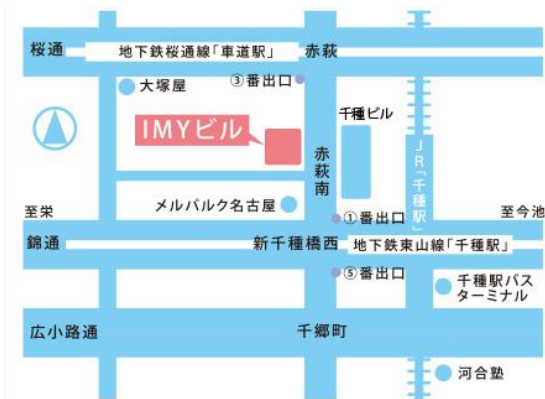

第一種販売 愛知会場

<技術検定会場等>

IMYビル

名古屋市東区葵3-7-14

最寄駅：JR・地下鉄「千種駅」1番出口より徒歩約2分

地下鉄「車道駅」3番出口より徒歩約2分

<技術検定時間等> 技術検定時間：10:00～11:30

(9:40 着席厳守)