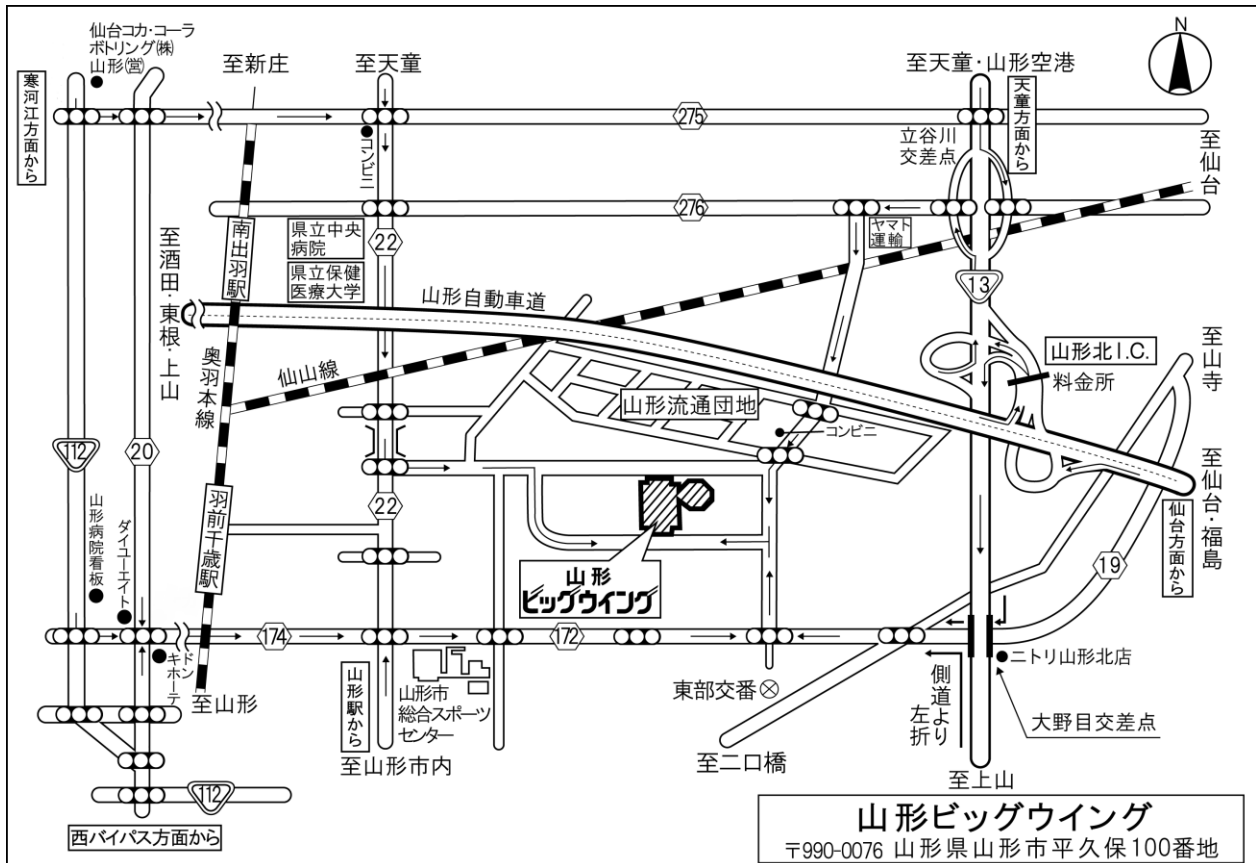

## 第二種販売 山形会場

### <技術検定会場等>

検定会場：山形ビッグウイング 4階 中会議室

検定所在地：山形市平久保100 〈駐車場あり〉

最寄り駅：JR山形駅（タクシー約15分）

JR羽前千歳駅（徒歩約15分）