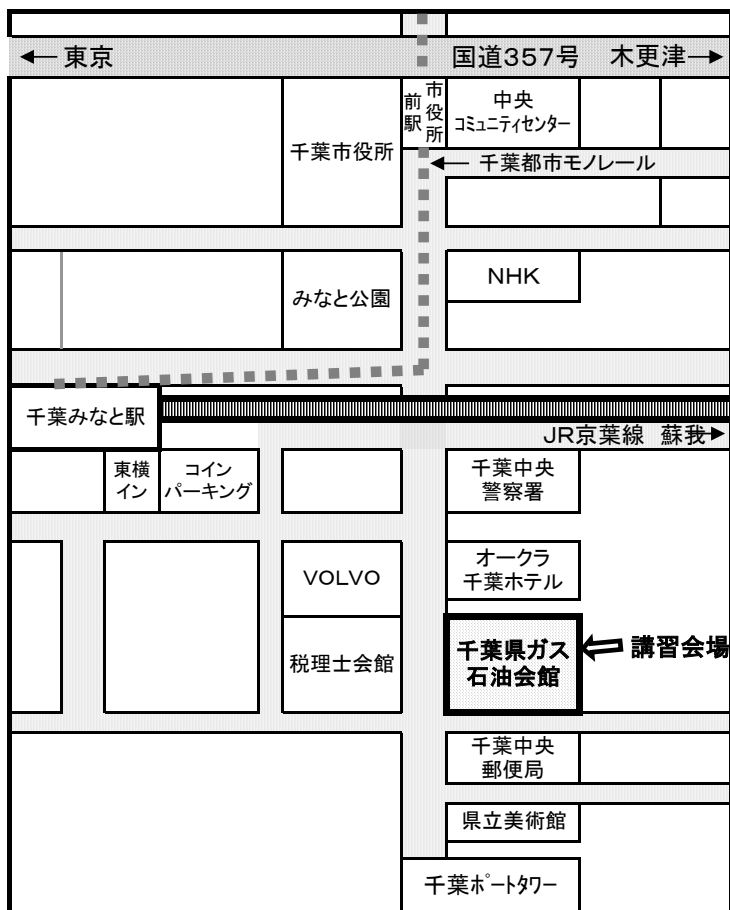

第二種販売講習 千葉会場

〈技術検定会場等〉

千葉県ガス石油会館 5階(千葉市中央区中央港1-13-1)

「駐車場なし」

最寄駅:JR京葉線・千葉都市モルール 千葉みなと駅徒歩8分

〈技術検定時間等〉検定時間:9:30~11:00

(15分前までにご着席ください。)

〈注意事項〉マイページの注意事項をよく読んでください。