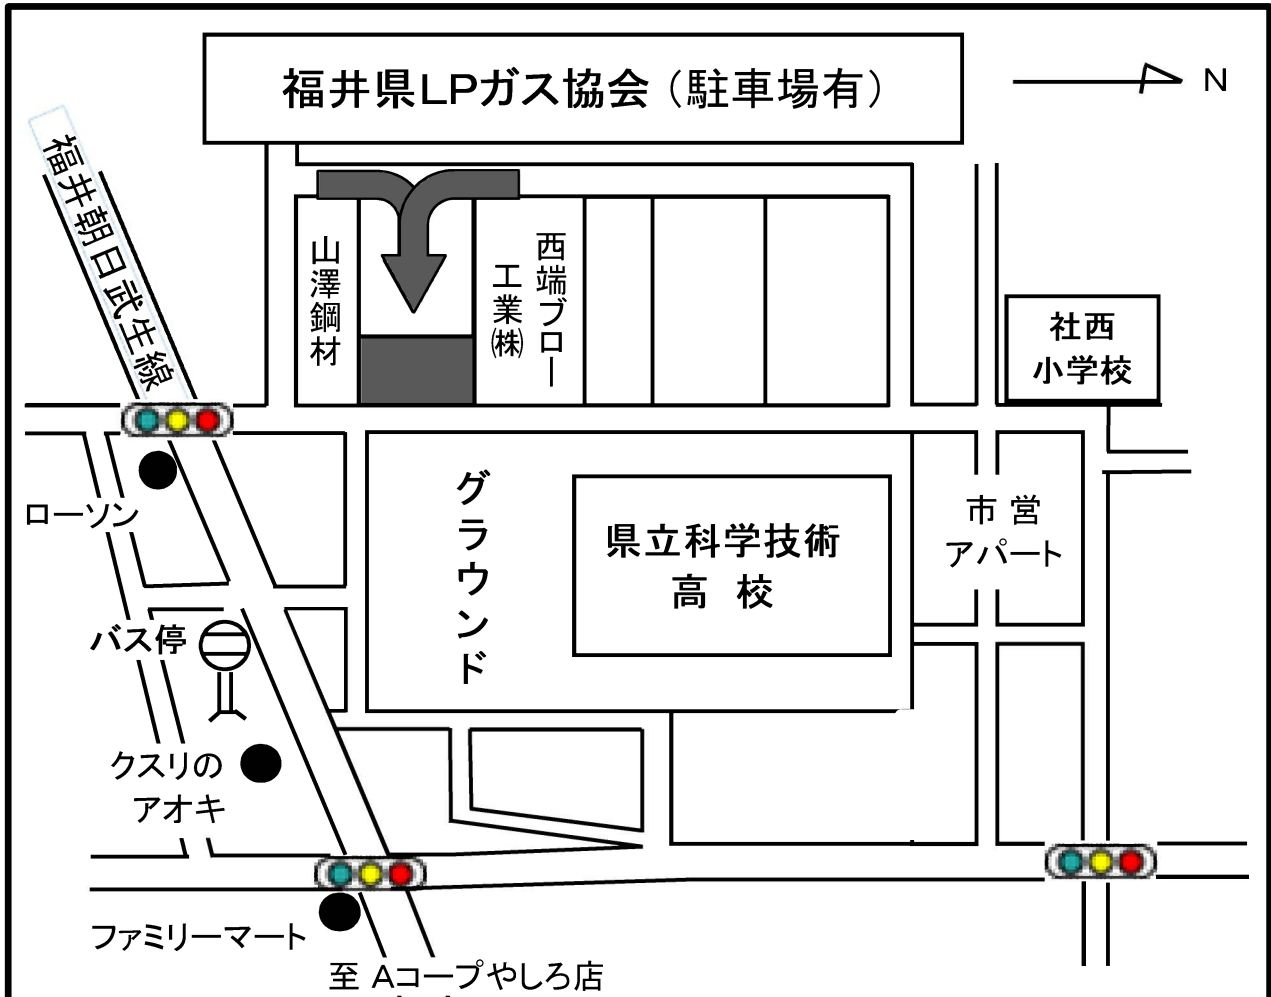

第二種販売 [福井会場]

〈技術検定会場等〉

(一社)福井県LPガス協会(福井市下江守町26-35-4)

最寄バス停留所：科学技術高校入口(京福バス)

〈技術検定時間等〉 技術検定時間:9:30~11:00

(20分前までにご着席ください。)

〈注意事項〉マイページの注意事項をよく読んで下さい。

〈担当事務所〉