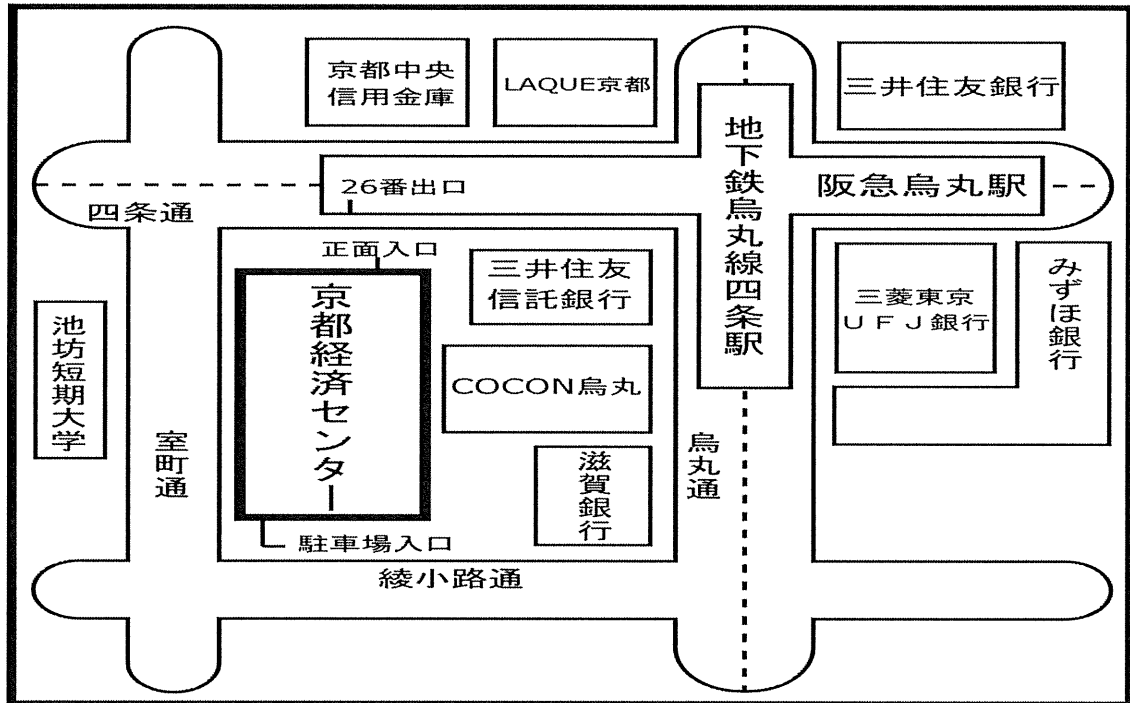

第二種販売 京都会場

京都経済センター 3階 3-F

(京都市下京区四条通室町東入函谷鉾町78番地)

最寄駅：京都市営地下鉄烏丸線「四条駅」北改札出てすぐ

<検定時間等> 9:30~11:00

30分前までにご着席ください。

<注意事項> 注意事項をよく読んでください。

<担当事務所>