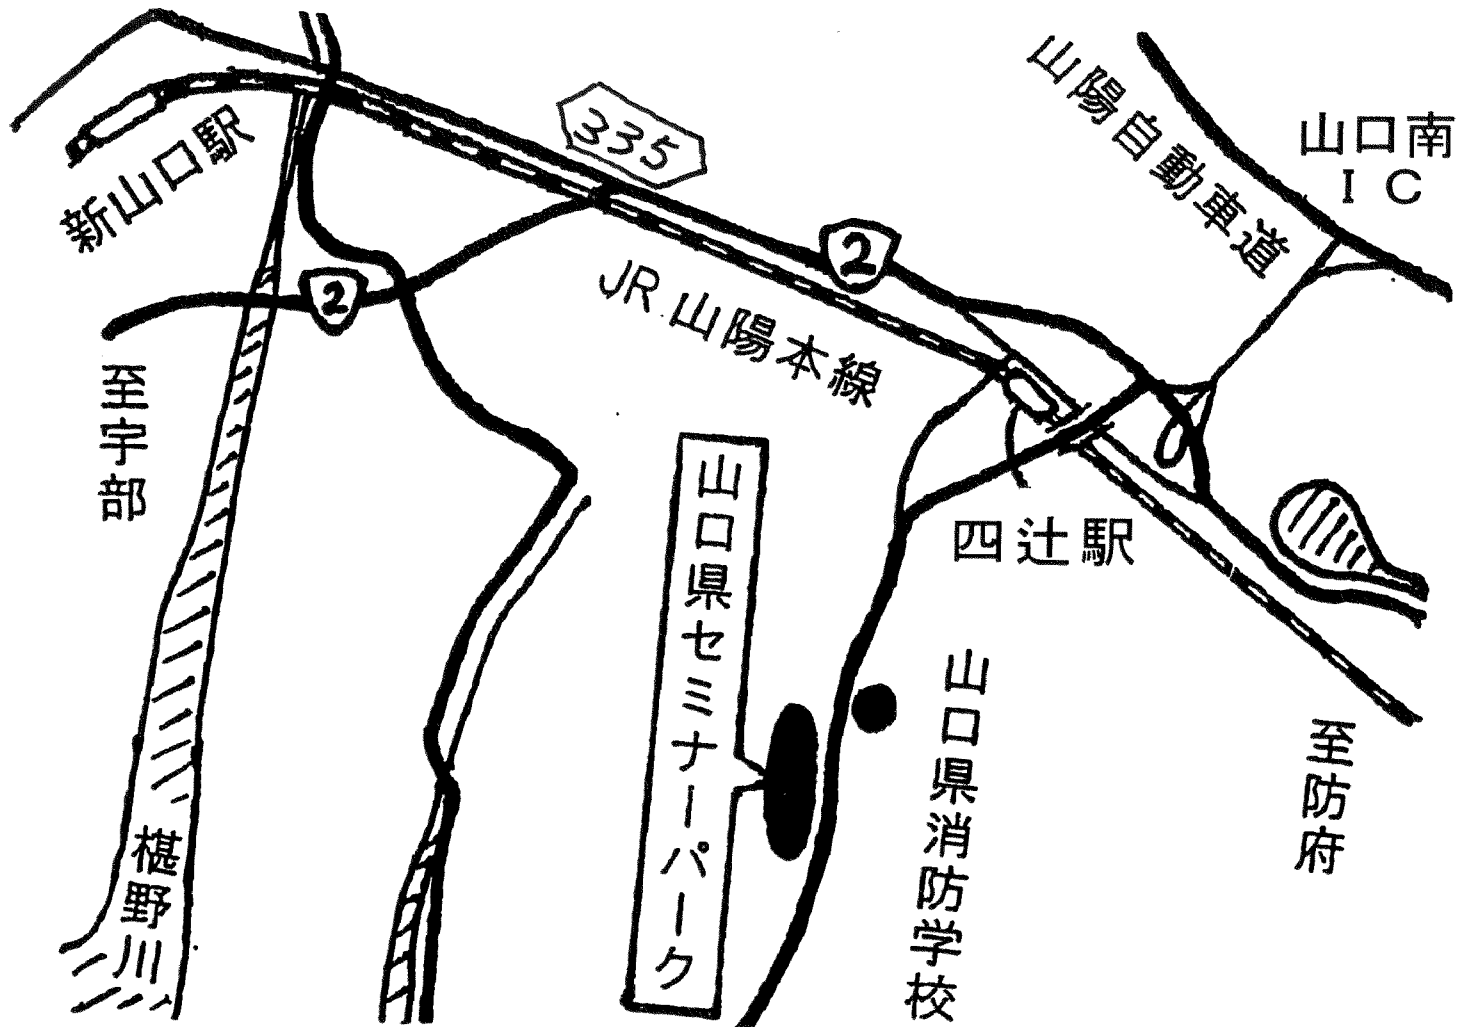

高压ガス製造保安責任者試験等試験〔山口会場〕

— 丙液、二販、設備士 —

試験会場：山口県セミナーパーク 一般研修棟

所在地：山口市秋穂二島1062

最寄駅：JR山陽本線「四辻駅」（徒歩約30分）

〈注意事項〉 裏面の受験上の注意事項をよく読んでください。

- ① 試験会場には駐車場があります。
- ② 試験会場内は喫煙場所が指定されています。

〈担当事務所〉 山口県液化石油ガス試験事務所

〒753-0074 山口県山口市中央4丁目5番16号

電話 083-925-6361