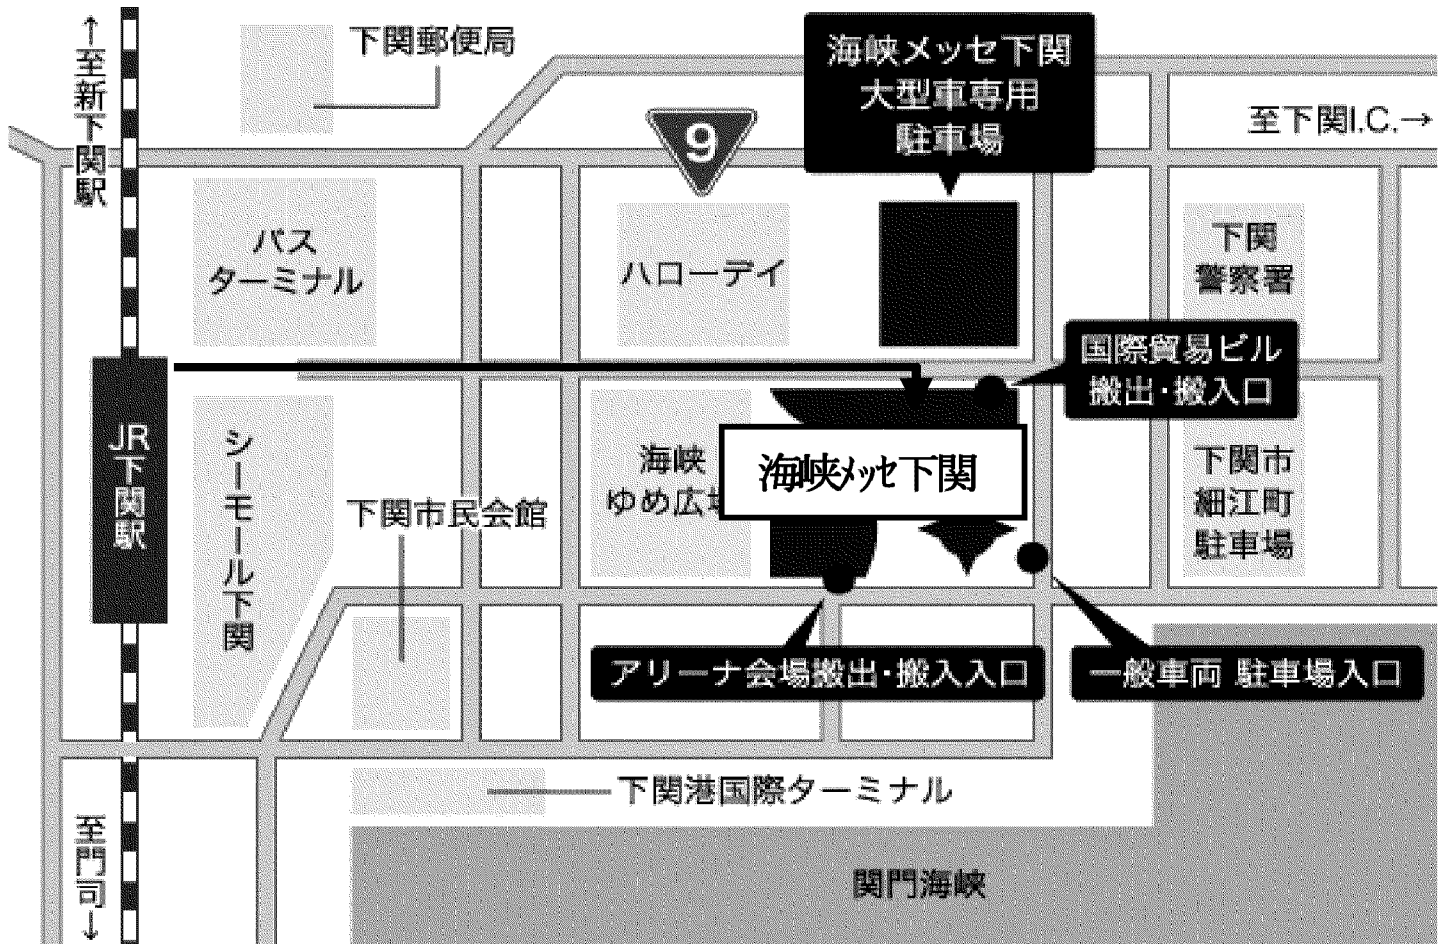

知事試験

試験地 【山口県】

以下の一覧より、該当する試験種別の会場地図をご確認ください。

試験種別	試験会場
乙種化学	海峡メッセ下関
丙種化学（特別）	
乙種機械	
第一種販売	

試験種別	試験会場
第二種冷凍機械	東ソークラブ
第三種冷凍機械	

試験種別	試験会場
丙種化学（液石）	山口県セミナーパーク
第二種販売	
液化石油ガス設備士	

高压ガス製造保安責任者試験〔海峡メッセ下関会場〕

— 乙化 乙機 丙特 一販 —

試験会場 : 海峡メッセ下関 (山口県国際総合センター)

所在地 : 〒750-0018 下関市豊前田町3丁目3-1

交通手段 : JR 山陽本線 下関駅 下車後徒歩7分(下図による。)

〈注意事項〉裏面の「受験上の注意」をよく読んで下さい。

- 1 車で来場の場合は、中国自動車道「下関IC」から15分です。
駐車は、「海峡メッセ下関」の駐車場(有料)や、周辺の有料駐車場を利用して下さい。
- 2 「海峡メッセ下関」内は全面禁煙です。

交通手段 : JR 山陽本線 新南陽駅 下車後徒歩3分(下図による。)

〈注意事項〉裏面の「受験上の注意」をよく読んで下さい。

- 1 「東ソークラブ」周辺には指定の駐車場や有料駐車場はありませんので、車での来場はお控え下さい。
- 2 「防長バス」での来場の場合、上下線とも「県道 新南陽-下松線」のバス停「新南陽駅通り」で下車後徒歩7分です。
- 3 「東ソークラブ」内は全面禁煙です。

〈担当事務所〉 山口県一般ガス・冷凍試験事務所