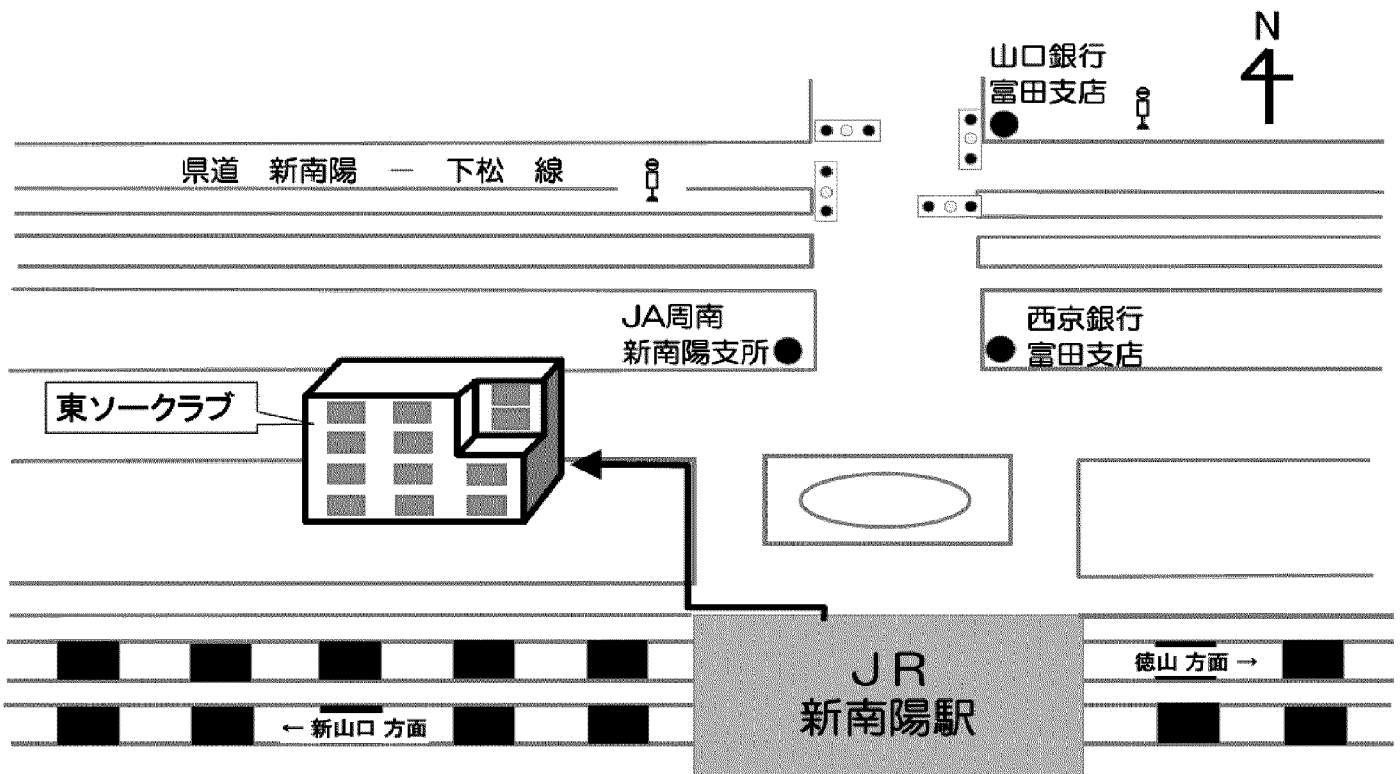

〈担当事務所〉 山口県一般ガス・冷凍試験事務所

(山口県高压ガス保安協会)

〒754-0011 山口市小郡御幸町7-31 アドレ・ビル203号

TEL 083-974-5380 (橘)

高圧ガス製造保安責任者試験〔東ソークラブ会場〕

— 二令 三冷 —

試験会場 : 東ソークラブ

所在地 : 〒746-0015 周南市清水1丁目10-28

交通手段 : JR 山陽本線 新南陽駅 下車後徒歩3分(下図による。)

〈注意事項〉裏面の「受験上の注意」をよく読んで下さい。

- 1 「東ソークラブ」周辺には指定の駐車場や有料駐車場はありませんので、車での来場はお控え下さい。
- 2 「防長バス」での来場の場合、上下線とも「県道 新南陽-下松線」のバス停「新南陽駅通り」で下車後徒歩7分です。
- 3 「東ソークラブ」内は全面禁煙です。

〈担当事務所〉 山口県一般ガス・冷凍試験事務所