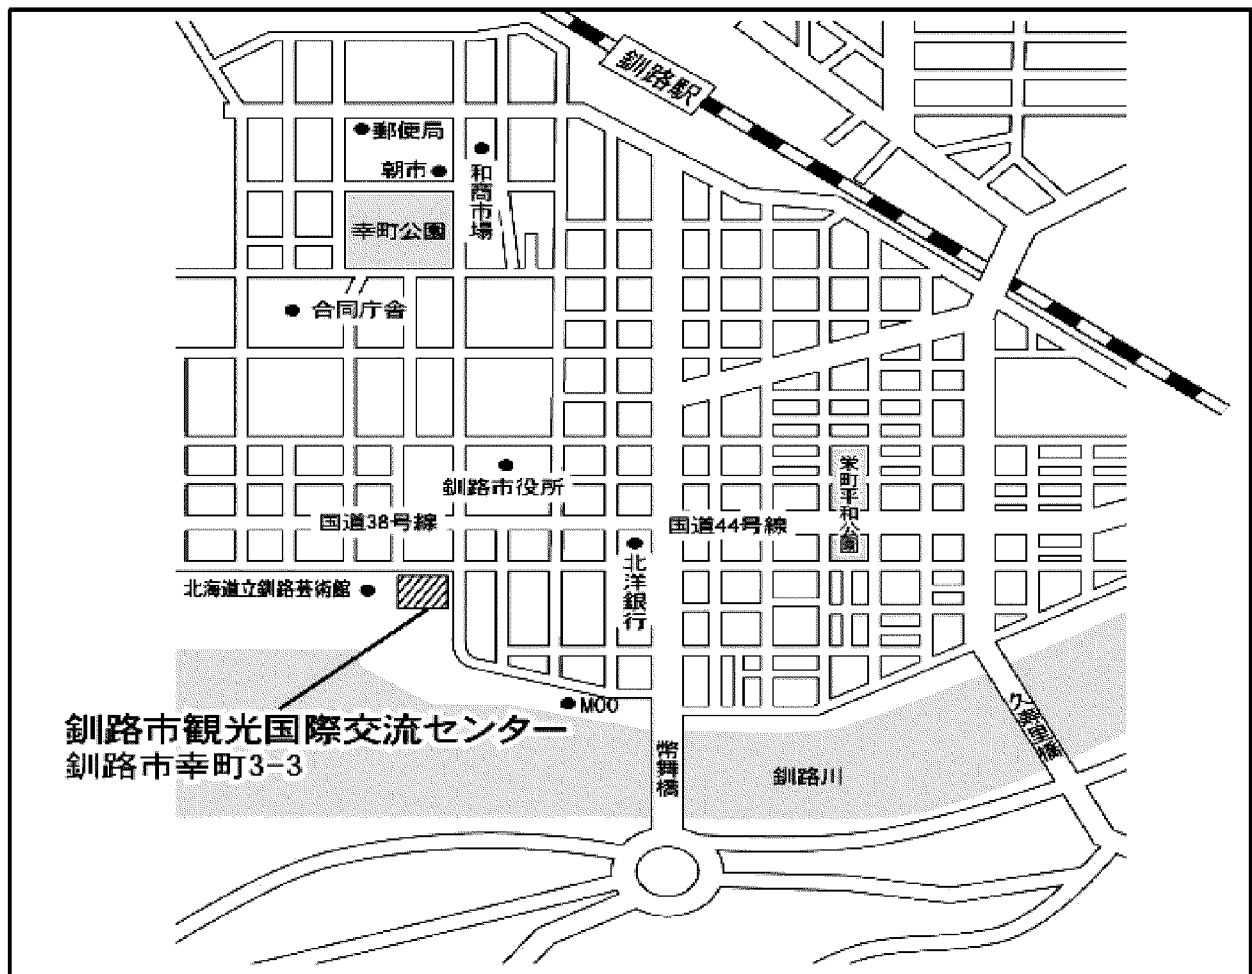

### 試験地 【北海道（釧路市）】

以下の一覧より、該当する試験種別の会場地図をご確認ください。

試験種別	試験会場
乙種化学	釧路市観光国際交流センター
丙種化学（特別）	
乙種機械	
第二種冷凍機械	
第三種冷凍機械	
第一種販売	

試験種別	試験会場
丙種化学（液石）	釧路市観光国際交流センター
第二種販売	
液化石油ガス設備士	

# 高圧ガス製造保安責任者試験等〔北海道:釧路会場〕

乙化、乙機、丙特、  
二冷、三冷、一販

試験会場：釧路市観光国際交流センター

所在地：釧路市幸町3-3

最寄り駅：「JR釧路駅」より徒歩約12分

〈注意事項〉裏面の受験上の注意事項をよく読んでください。

※駐車場の責任は、一切負いかねます。

〈担当事務所〉高圧ガス保安協会 北海道支部