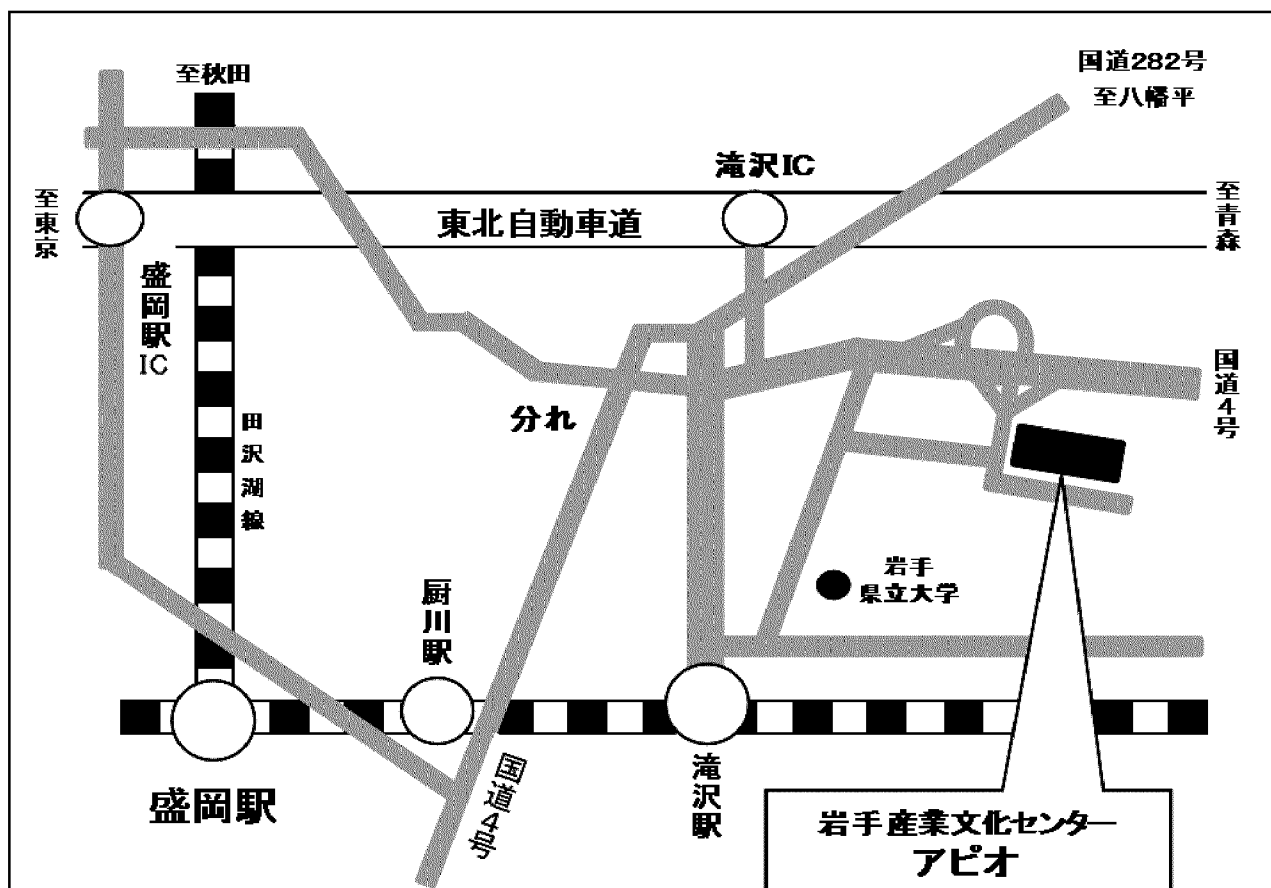

# 高压ガス製造保安責任者等試験【岩手会場】

－乙化、乙機、丙液、丙特、二冷、三冷、一販、二販、設備士－

試験会場：岩手産業文化センター（アピオ）

所在地：岩手県滝沢市砂込389-20

最寄り駅：いわて銀河鉄道線「滝沢駅」徒歩40分、タクシー10分