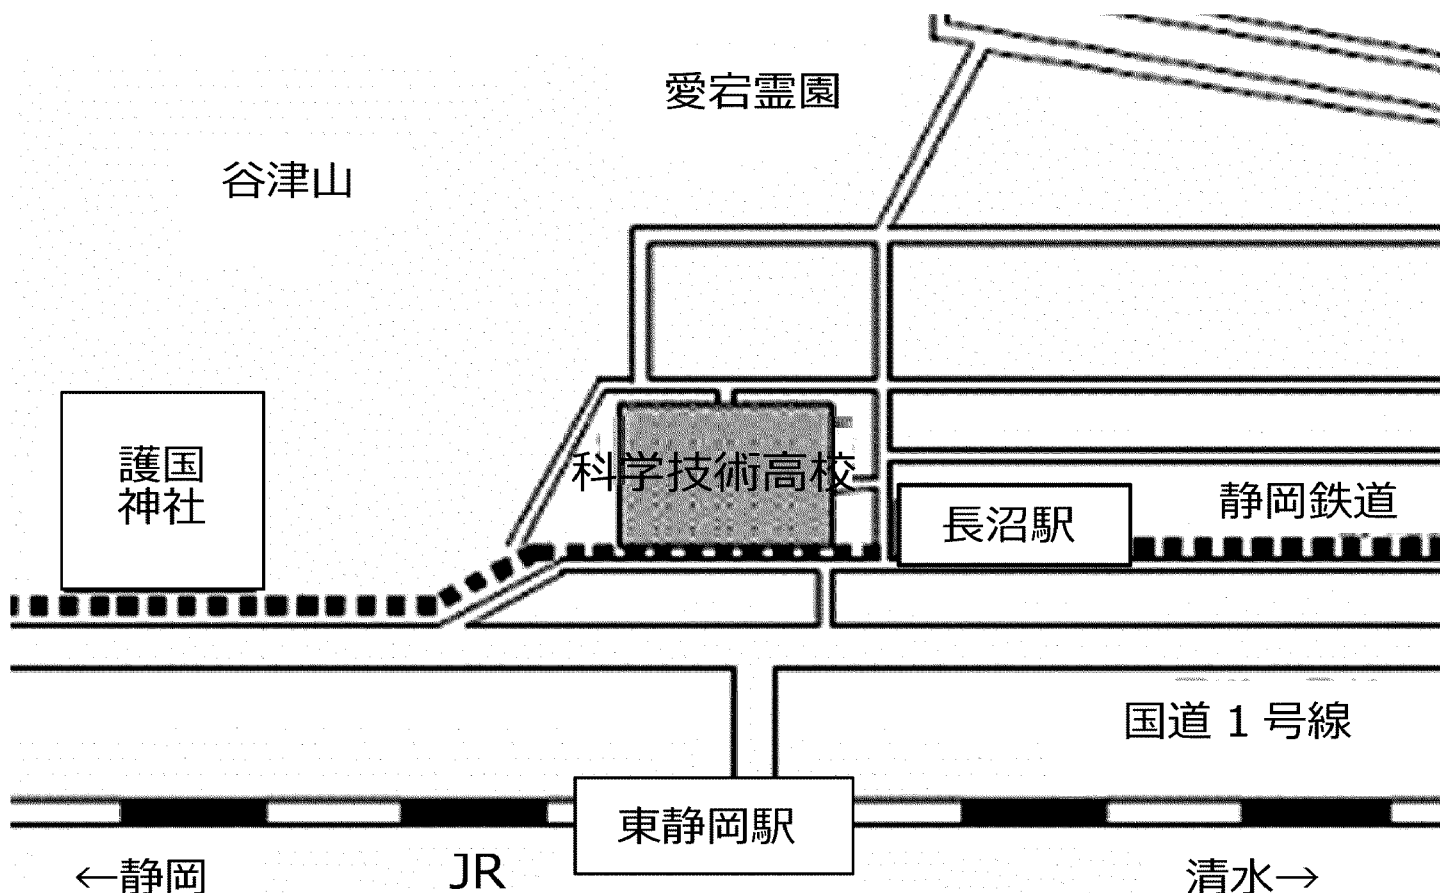

知事試験

試験地 【静岡県】

以下の一覧より、該当する試験種別の会場地図をご確認ください。

試験種別	試験会場
乙種化学	静岡県立科学技術高等学校
丙種化学（特別）	
乙種機械	
第二種冷凍機械	
第三種冷凍機械	
第一種販売	

試験種別	試験会場
丙種化学（液石）	総合コンベンション施設「プラサ ヴェルデ」（多目的ホール）
第二種販売	
液化石油ガス設備士	

高圧ガス製造保安責任者等試験〔静岡県会場〕

— 乙化・乙機・丙特・二冷・三冷・一販 —

試験会場:静岡県立科学技術高等学校

所在地:静岡県静岡市葵区長沼 500 番地の 1

最寄り駅:JR「東静岡駅」から徒歩 7 分

または静岡鉄道「長沼駅」から徒歩 3 分

<注意事項> 裏面の受験上の注意事項をよく読んでください。
試験会場には駐車場はありません。公共交通機関での来場をお願いします。試験会場は内外とも全面禁煙です。

<担当事務所> 静岡県一般ガス・冷凍試験事務所
〒420-0031 静岡県静岡市葵区呉服町 2-3-1
ふしみやビル 4 階 電話 054-254-7891

高圧ガス製造保安責任者等試験〔静岡県会場〕

－ 丙液、二販、設備士 －

試験会場：プラサ ヴェルデ「多目的ホール」

所在地：沼津市大手町 1-1-4

交通手段：JR東海道線 沼津駅北口より徒歩3分

<注意事項> 裏面の受験上の注意事項をよく読んで下さい。

- ① 試験会場には公共交通機関をご利用下さい。
有料駐車場はありますが、満車になる可能性があります。
- ② 試験会場は全館禁煙です。喫煙される方はコンベンションぬまづ2階に喫煙室がありますのでご利用ください。