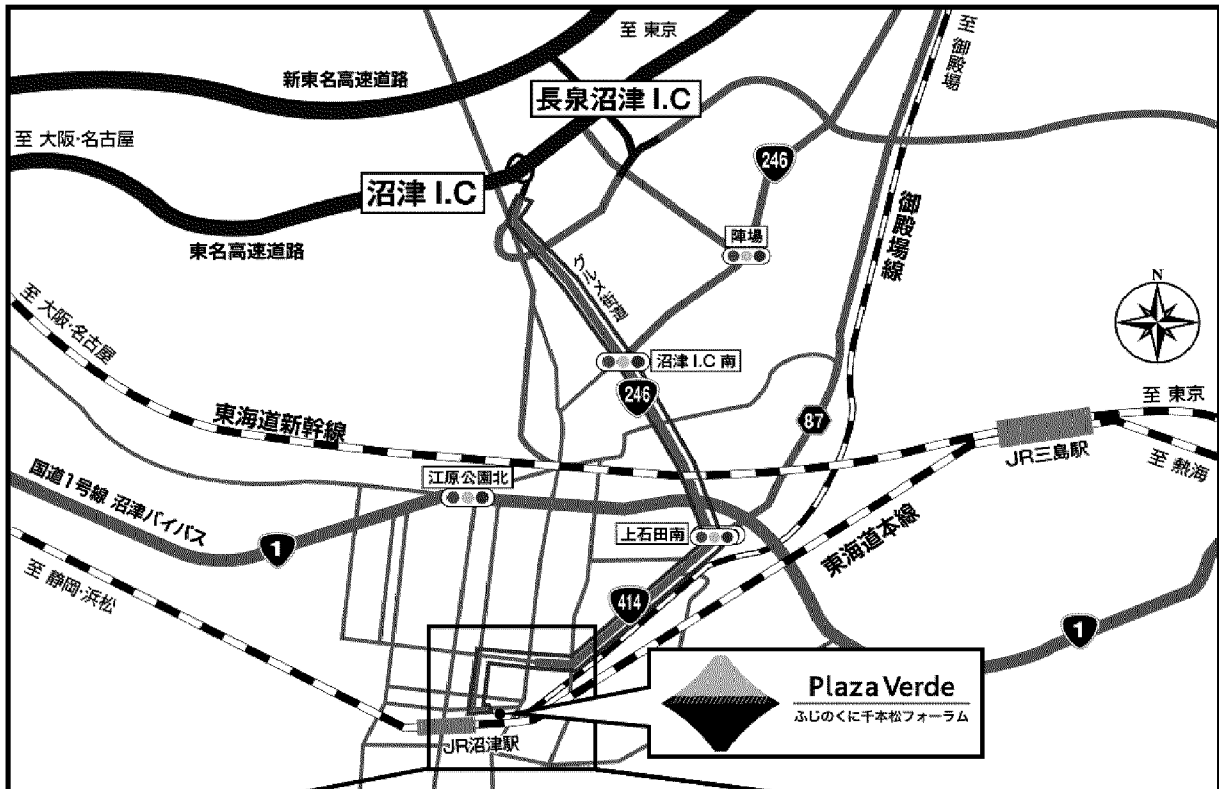

知事試験

試験地 【静岡県】

以下の一覧より、該当する試験種別の会場地図をご確認ください。

試験種別	試験会場
乙種化学	静岡県立科学技術高等学校
丙種化学（特別）	
乙種機械	
第二種冷凍機械	
第三種冷凍機械	
第一種販売	

試験種別	試験会場
丙種化学（液石）	総合コンベンション施設「プラサ ヴェルデ」（多目的ホール）
第二種販売	
液化石油ガス設備士	

高圧ガス製造保安責任者等試験〔静岡県会場〕

— 乙化・乙機・丙特・二冷・三冷・一販 —

試験会場:静岡県立科学技術高等学校

所在地:静岡県静岡市葵区長沼 500 番地の 1

最寄り駅:JR「東静岡駅」から徒歩 7 分

または静岡鉄道「長沼駅」から徒歩 3 分

<注意事項> 裏面の受験上の注意事項をよく読んでください。
試験会場には駐車場はありません。公共交通機関での来場をお願いします。試験会場は内外とも全面禁煙です。

<担当事務所> 静岡県一般ガス・冷凍試験事務所
〒420-0031 静岡県静岡市葵区呉服町 2-3-1
ふしみやビル 4 階 電話 054-254-7891

高圧ガス製造保安責任者等試験〔静岡県会場〕

－ 丙液、二販、設備士 －

試験会場：プラサ ヴェルデ「多目的ホール」

所在地：沼津市大手町 1-1-4

交通手段：JR東海道線 沼津駅北口より徒歩3分

<注意事項> 裏面の受験上の注意事項をよく読んで下さい。

- ① 試験会場には公共交通機関をご利用下さい。
有料駐車場はありますが、満車になる可能性があります。
- ② 試験会場は全館禁煙です。喫煙される方はコンベンションぬまづ2階に喫煙室がありますのでご利用ください。