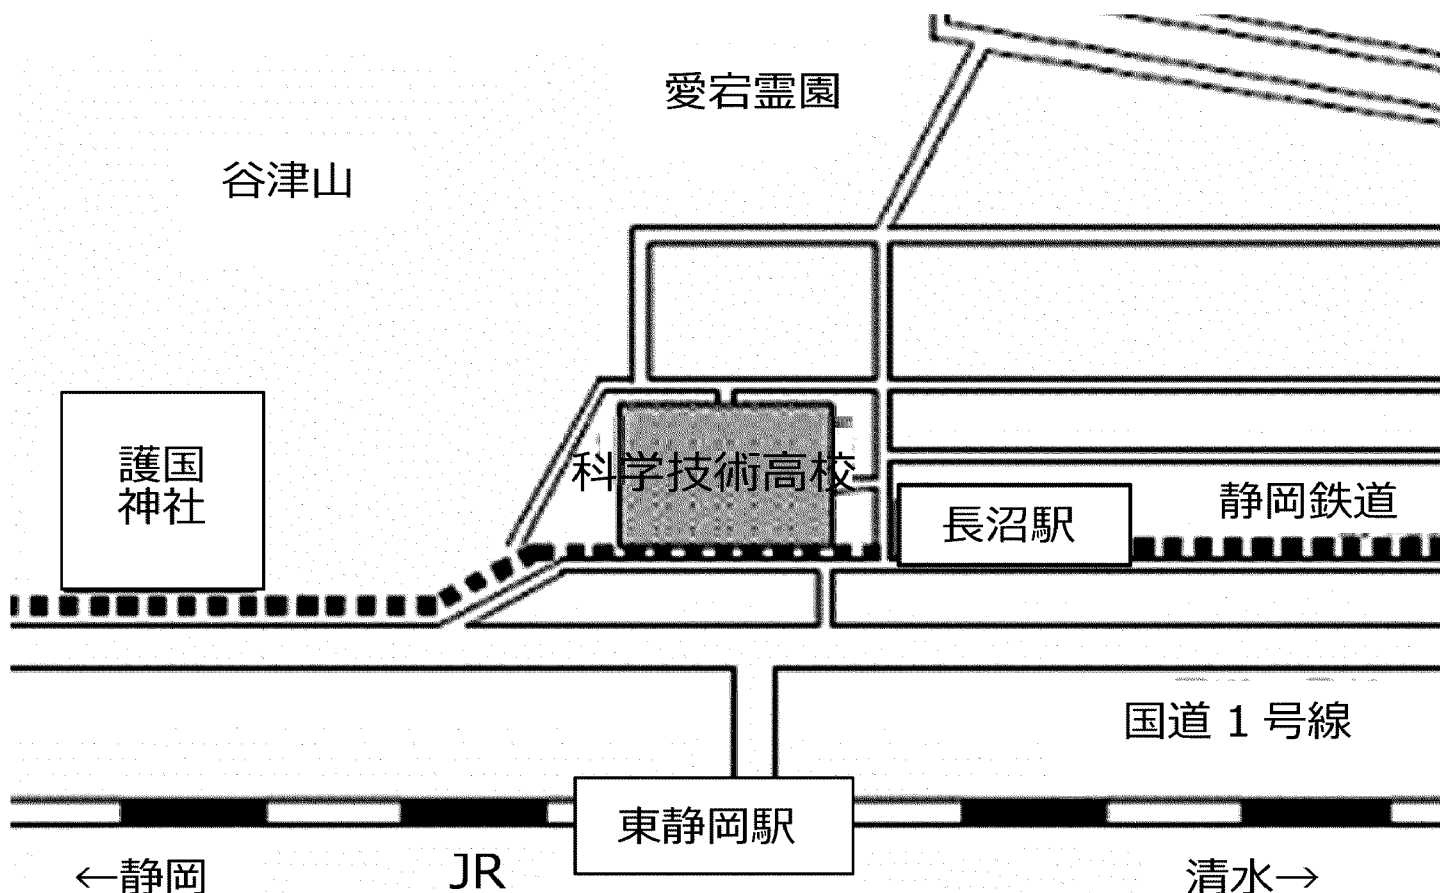

知事試験

試験地 【静岡県】

以下の一覧より、該当する試験種別の会場地図をご確認ください。

試験種別	試験会場
乙種化学	静岡県立科学技術高等学校
丙種化学（特別）	
乙種機械	
第二種冷凍機械	
第三種冷凍機械	
第一種販売	

試験種別	試験会場
丙種化学（液石）	総合コンベンション施設「プラサ ヴェルデ」（多目的ホール）
第二種販売	
液化石油ガス設備士	

高圧ガス製造保安責任者等試験〔静岡県会場〕

— 乙化・乙機・丙特・二冷・三冷・一販 —

試験会場:静岡県立科学技術高等学校

所在地:静岡県静岡市葵区長沼 500 番地の 1

最寄り駅:JR「東静岡駅」から徒歩 7 分

または静岡鉄道「長沼駅」から徒歩 3 分

＜注意事項＞ 裏面の受験上の注意事項をよく読んでください。

- ① 9 時までに試験教室に入室してください。(法令免除の方は 1 限終了後 10 時 40 分までに入室してください)
- ② 試験会場には駐車場はありません。公共交通機関での来場をお願いします。
- ③ 試験会場敷地内は全面禁煙です。