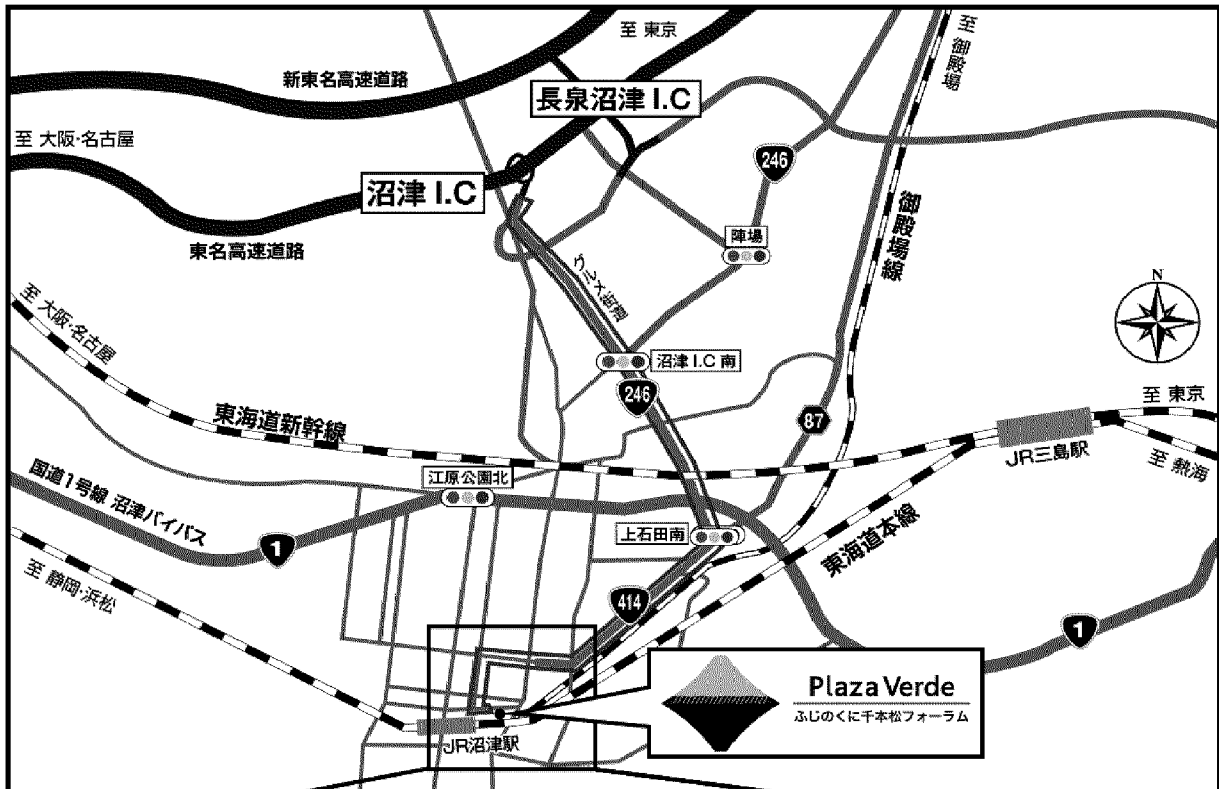

高圧ガス製造保安責任者等試験〔静岡県会場〕

－ 丙液、二販、設備士 －

試験会場：プラサ ヴェルデ「多目的ホール」

所在地：沼津市大手町 1-1-4

交通手段：JR東海道線 沼津駅北口より徒歩3分

<注意事項> 裏面の受験上の注意事項をよく読んで下さい。

- ① 試験会場には公共交通機関をご利用下さい。
  有料駐車場はありますが、満車になる可能性があります。
- ② 試験会場は全館禁煙です。喫煙される方はコンベンションぬまづ2階に喫煙室がありますのでご利用ください。

< 担当事務所 > 静岡県液化石油ガス試験事務所

〒420-0064 静岡市葵区本通 6 丁目 1-10

静岡県プロパン会館 3 階

TEL 054-255-2451