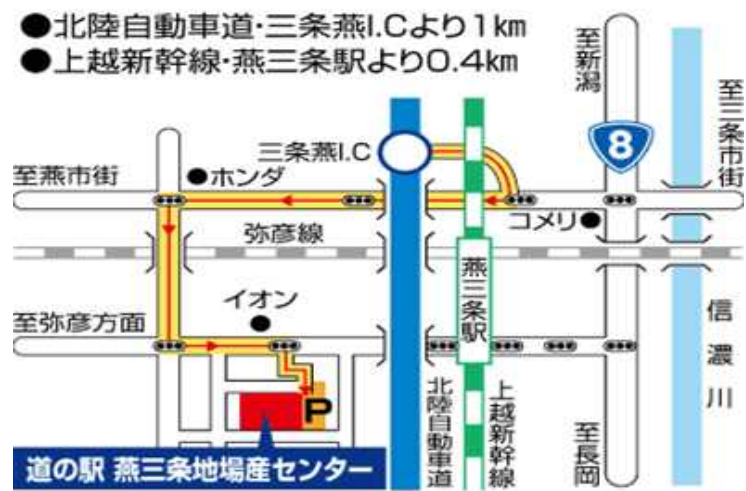

乙種機械：新潟会場

《検定会場等》燕三条地場産業振興センター（メッセピア）

新潟県三条市須頃 1-17

《交通》JR 上越新幹線 燕三条駅徒歩 5 分

駐車場（200 台あり）

《技術検定時間等》技術検定時間 10：00～14：30（開場 9:20～）
30 分前までにご着席願います。

《注意事項》

- ・ 会場はメッセピアです。間違わないようにお願いします。
- ・ 検定当日朝に検温をお願いします。発熱等の症状がある場合は、受検をお控え下さい。
- ・ マスクの着用にご協力をお願いします。
- ・ マイページの注意事項をよく読んでください。