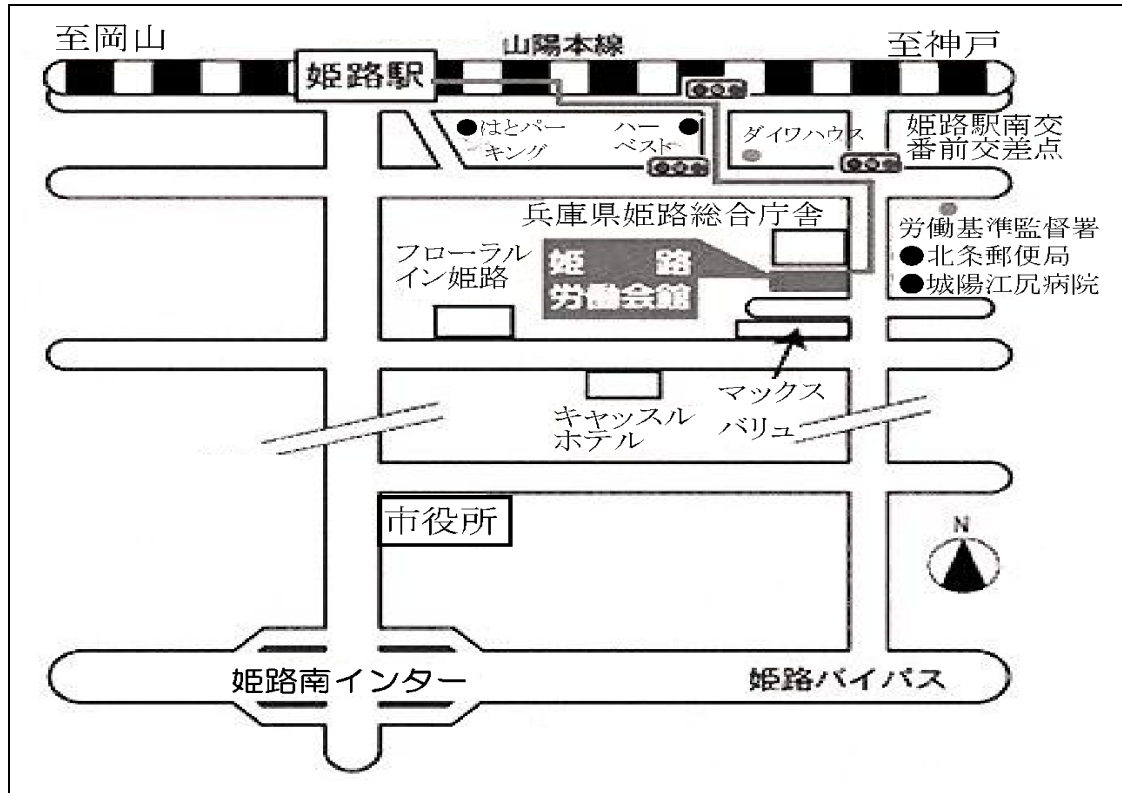

乙種機械 兵庫会場

<技術検定会場等>

兵庫県立姫路労働会館（姫路市北条一丁目 98 番地）

最寄駅：J R 姫路駅東出口から南東へ徒歩 15 分

<技術検定時間等>

技術検定時間 10:00~14:30 (受付 9:00~10:00)

(20 分前までにご着席ください)

<注意事項>