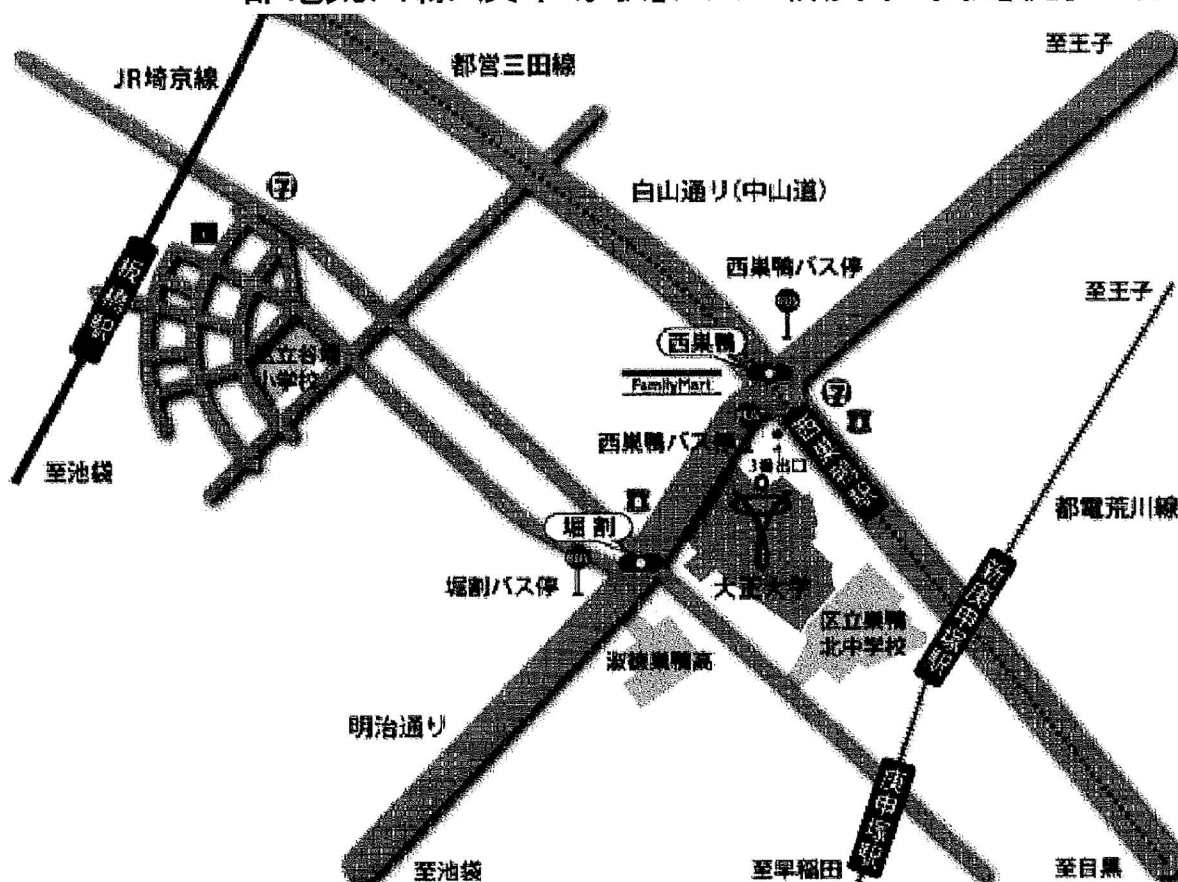

知事試験

試験地 【東京都（23区）】

以下の一覧より、該当する試験種別の会場地図をご確認ください。

試験種別	試験会場
乙種化学	未定
丙種化学（特別）	
乙種機械	
第二種冷凍機械	
第三種冷凍機械	
第一種販売	

試験種別	試験会場
丙種化学（液石）	大正大学巣鴨校舎
第二種販売	
液化石油ガス設備士	

高圧ガス製造保安責任者等試験[東京都23区会場]

(丙化液石、二販、設備士)

試験会場:大正大学(巣鴨校舎7号館)

所在地:東京都豊島区西巣鴨3-20-1

最寄り駅:都営地下鉄三田線「西巣鴨駅」徒歩2分

JR埼京線「板橋駅」徒歩10分

都電荒川線「庚申塚駅」又は「新庚申塚駅」徒歩7分

<注意事項>

○裏面の受験上の注意事項を必ずよく読んでください。

○駐車場はありません。車・バイク等の乗り入れ禁止です。

<担当事務所>東京都液化石油ガス試験事務所