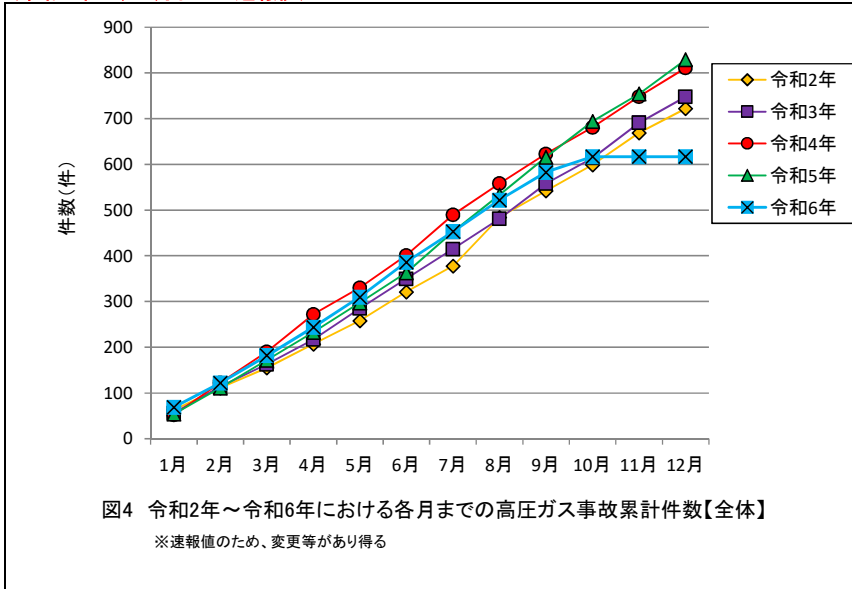

(令和6年は、10月までの速報値)

(令和6年は、10月までの速報値)

(令和6年は、10月までの速報値)

(令和6年は、10月までの速報値)

(令和6年は、10月までの速報値)

(令和6年は、10月までの速報値)

(令和6年は、10月までの速報値)

(令和6年は、10月までの速報値)

(令和6年は、10月までの速報値)