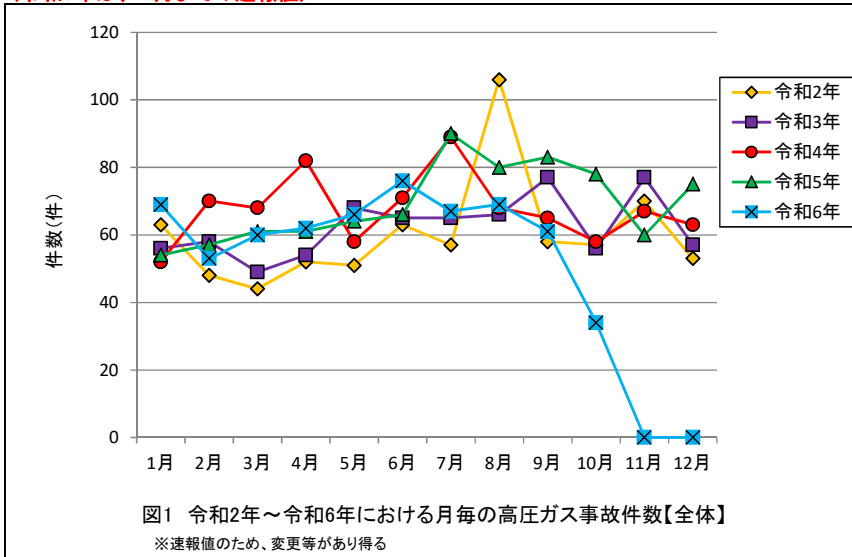

(令和6年は、10月までの速報値)

(令和6年は、10月までの速報値)

(令和6年は、10月までの速報値)

(令和6年は、10月までの速報値)

(令和6年は、10月までの速報値)

(令和6年は、10月までの速報値)

(令和6年は、10月までの速報値)

(令和6年は、10月までの速報値)

(令和6年は、10月までの速報値)