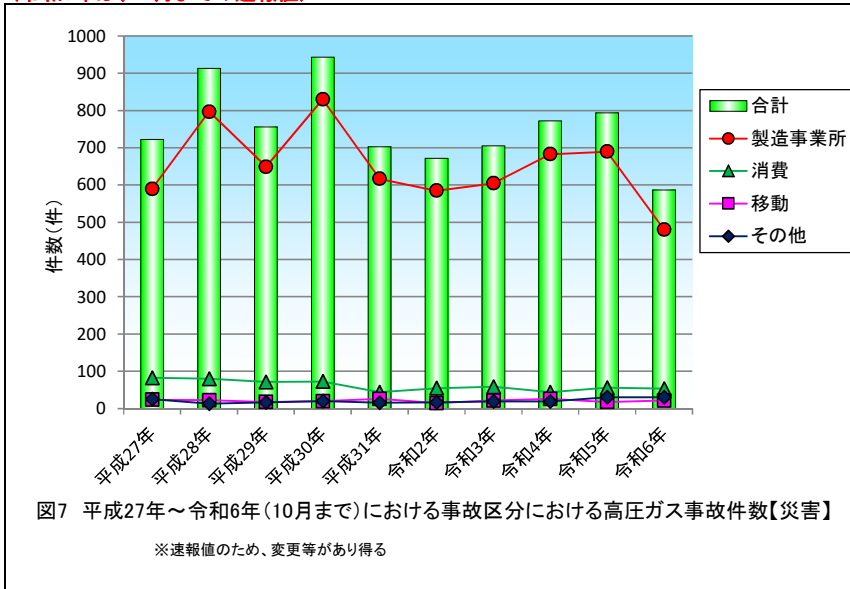

(令和6年は、10月までの速報値)

(令和6年は、10月までの速報値)

(令和6年は、10月までの速報値)

(令和6年は、10月までの速報値)

(令和6年は、10月までの速報値)

(令和6年は、10月までの速報値)

(令和6年は、10月までの速報値)

(令和6年は、10月までの速報値)

(令和6年は、10月までの速報値)