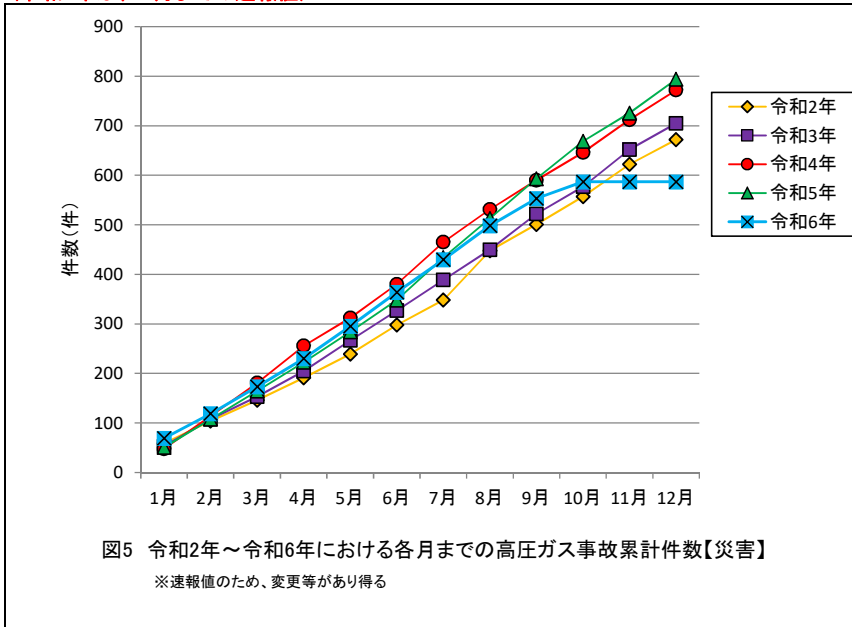

(令和6年は、10月までの速報値)

(令和6年は、10月までの速報値)

(令和6年は、10月までの速報値)

(令和6年は、10月までの速報値)

(令和6年は、10月までの速報値)

(令和6年は、10月までの速報値)

(令和6年は、10月までの速報値)

(令和6年は、10月までの速報値)

(令和6年は、10月までの速報値)