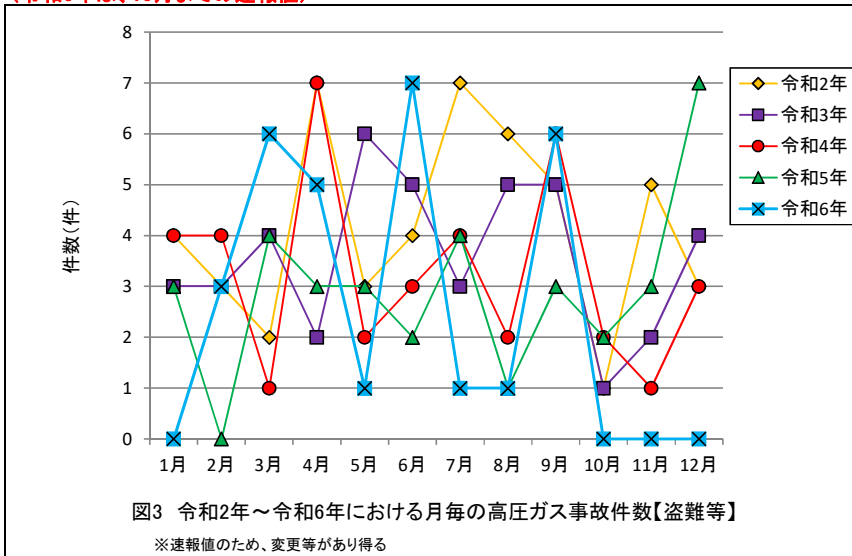

(令和6年は、10月までの速報値)

(令和6年は、10月までの速報値)

(令和6年は、10月までの速報値)

(令和6年は、10月までの速報値)

(令和6年は、10月までの速報値)

(令和6年は、10月までの速報値)

(令和6年は、10月までの速報値)

(令和6年は、10月までの速報値)

(令和6年は、10月までの速報値)