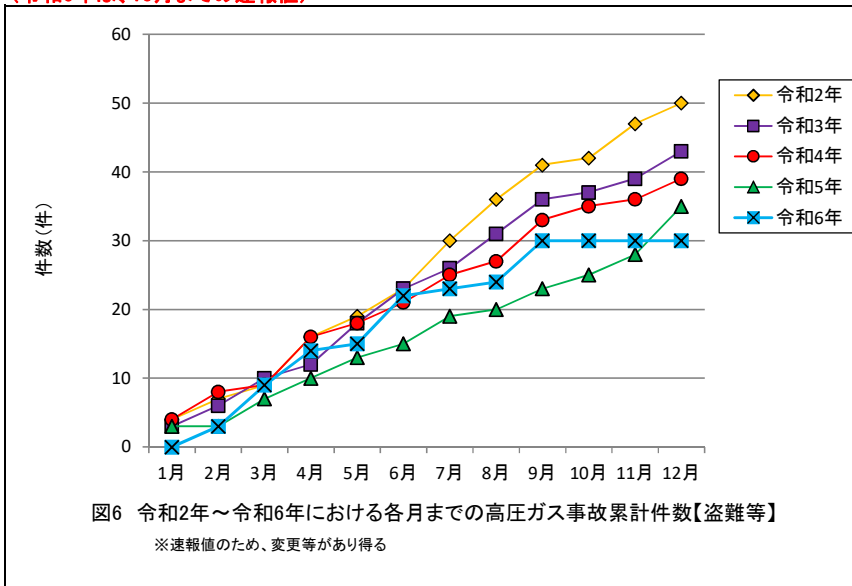

(令和6年は、10月までの速報値)

(令和6年は、10月までの速報値)

(令和6年は、10月までの速報値)

(令和6年は、10月までの速報値)

(令和6年は、10月までの速報値)

(令和6年は、10月までの速報値)

(令和6年は、10月までの速報値)

(令和6年は、10月までの速報値)

(令和6年は、10月までの速報値)