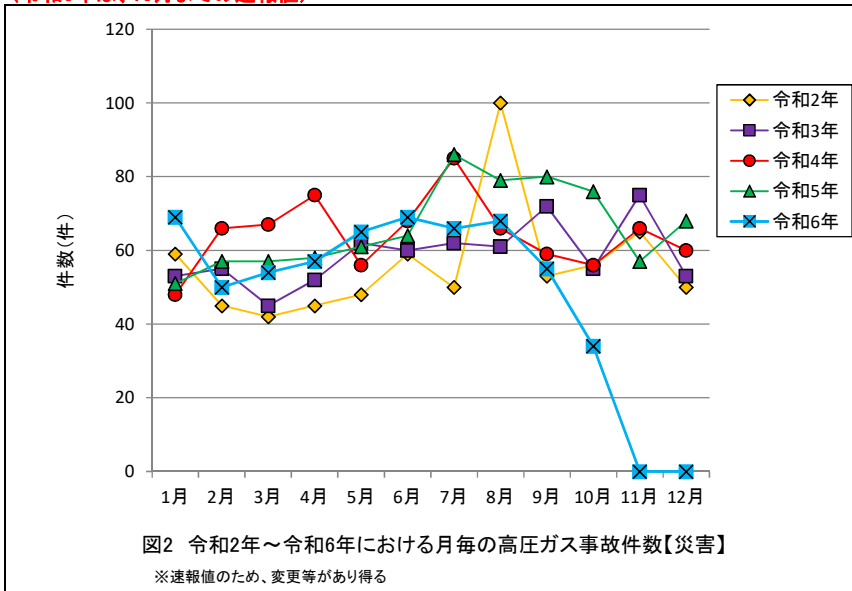

(令和6年は、10月までの速報値)

(令和6年は、10月までの速報値)

(令和6年は、10月までの速報値)

(令和6年は、10月までの速報値)

(令和6年は、10月までの速報値)

(令和6年は、10月までの速報値)

(令和6年は、10月までの速報値)

(令和6年は、10月までの速報値)

(令和6年は、10月までの速報値)