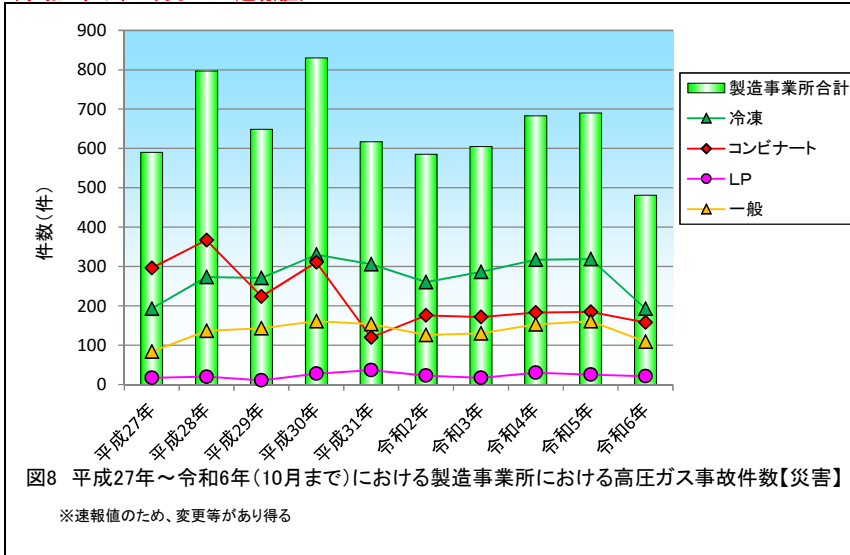

(令和6年は、10月までの速報値)

(令和6年は、10月までの速報値)

(令和6年は、10月までの速報値)

(令和6年は、10月までの速報値)

(令和6年は、10月までの速報値)

(令和6年は、10月までの速報値)

(令和6年は、10月までの速報値)

(令和6年は、10月までの速報値)

(令和6年は、10月までの速報値)