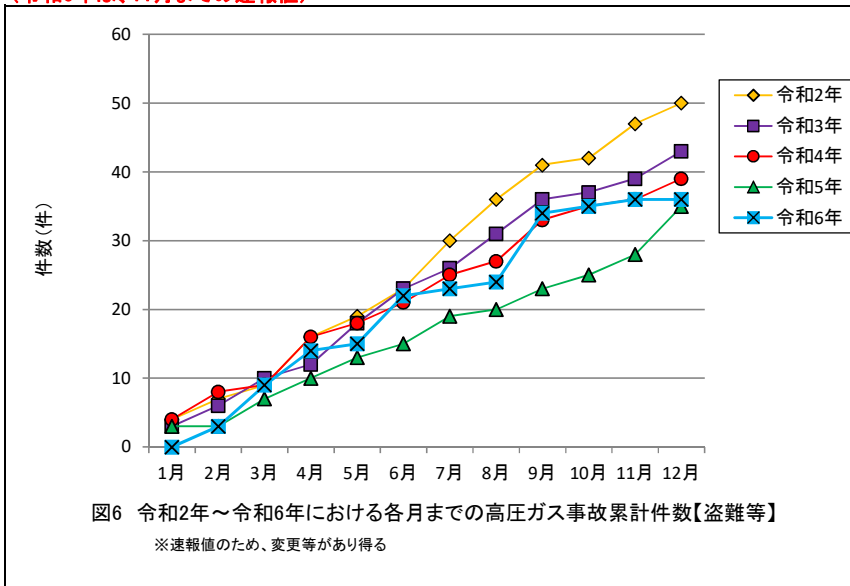

(令和6年は、11月までの速報値)

(令和6年は、11月までの速報値)

(令和6年は、11月までの速報値)

(令和6年は、11月までの速報値)

(令和6年は、11月までの速報値)

(令和6年は、11月までの速報値)

(令和6年は、11月までの速報値)

(令和6年は、11月までの速報値)

(令和6年は、11月までの速報値)