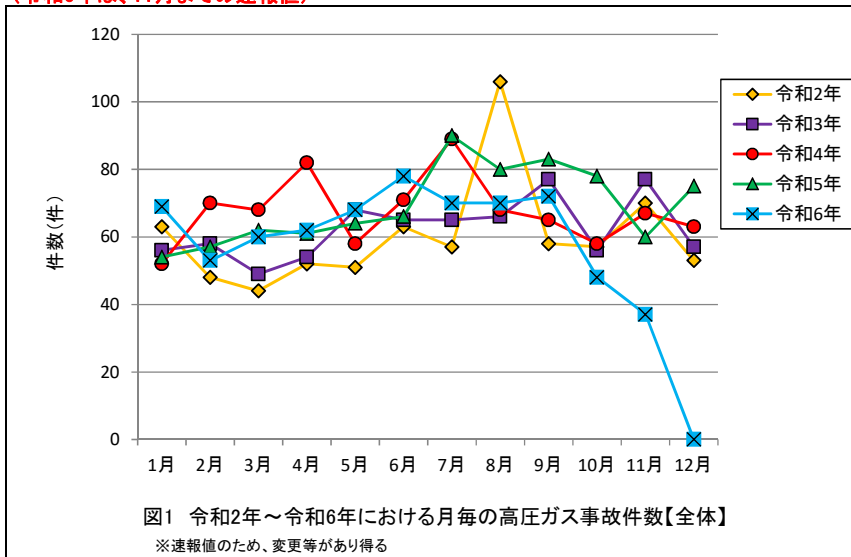

(令和6年は、11月までの速報値)

(令和6年は、11月までの速報値)

(令和6年は、11月までの速報値)

(令和6年は、11月までの速報値)

(令和6年は、11月までの速報値)

(令和6年は、11月までの速報値)

(令和6年は、11月までの速報値)

(令和6年は、11月までの速報値)

(令和6年は、11月までの速報値)