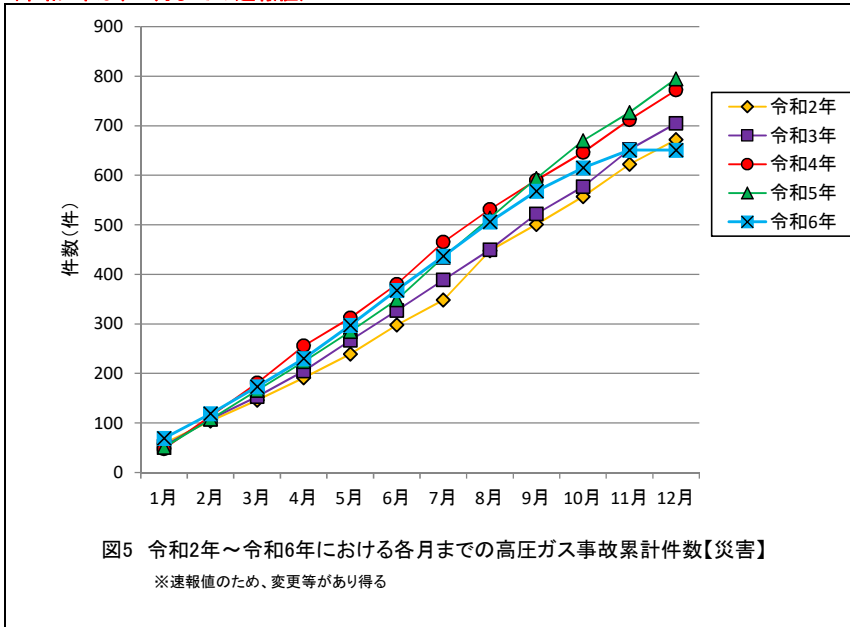

(令和6年は、11月までの速報値)

(令和6年は、11月までの速報値)

(令和6年は、11月までの速報値)

(令和6年は、11月までの速報値)

(令和6年は、11月までの速報値)

(令和6年は、11月までの速報値)

(令和6年は、11月までの速報値)

(令和6年は、11月までの速報値)

(令和6年は、11月までの速報値)