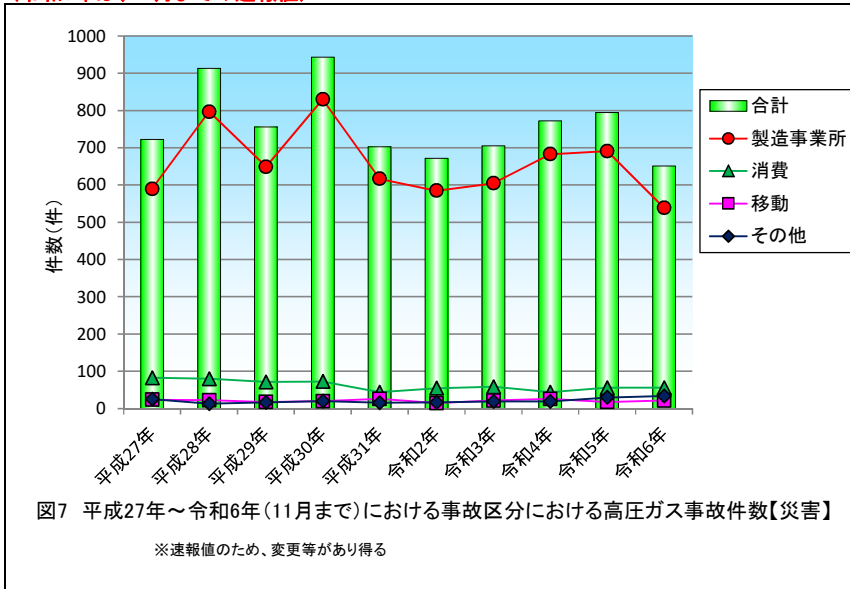

(令和6年は、11月までの速報値)

(令和6年は、11月までの速報値)

(令和6年は、11月までの速報値)

(令和6年は、11月までの速報値)

(令和6年は、11月までの速報値)

(令和6年は、11月までの速報値)

(令和6年は、11月までの速報値)

(令和6年は、11月までの速報値)

(令和6年は、11月までの速報値)