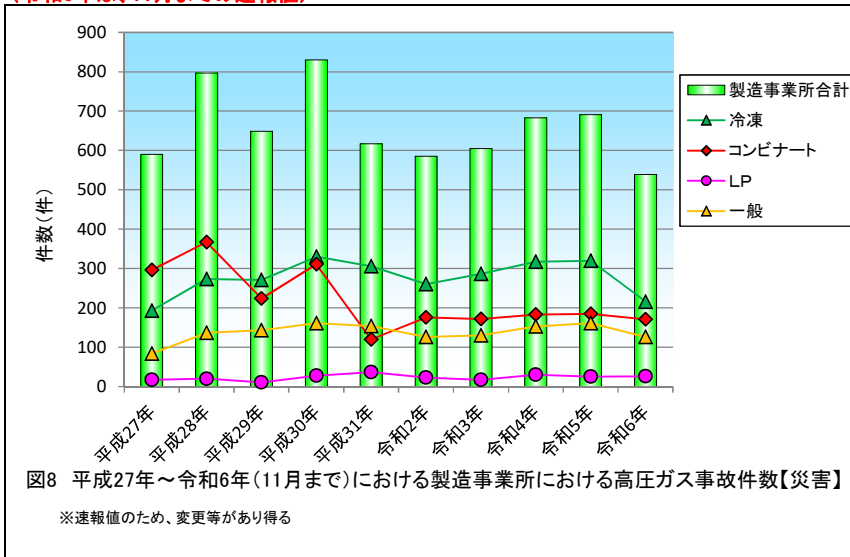

(令和6年は、11月までの速報値)

(令和6年は、11月までの速報値)

(令和6年は、11月までの速報値)

(令和6年は、11月までの速報値)

(令和6年は、11月までの速報値)

(令和6年は、11月までの速報値)

(令和6年は、11月までの速報値)

(令和6年は、11月までの速報値)

(令和6年は、11月までの速報値)