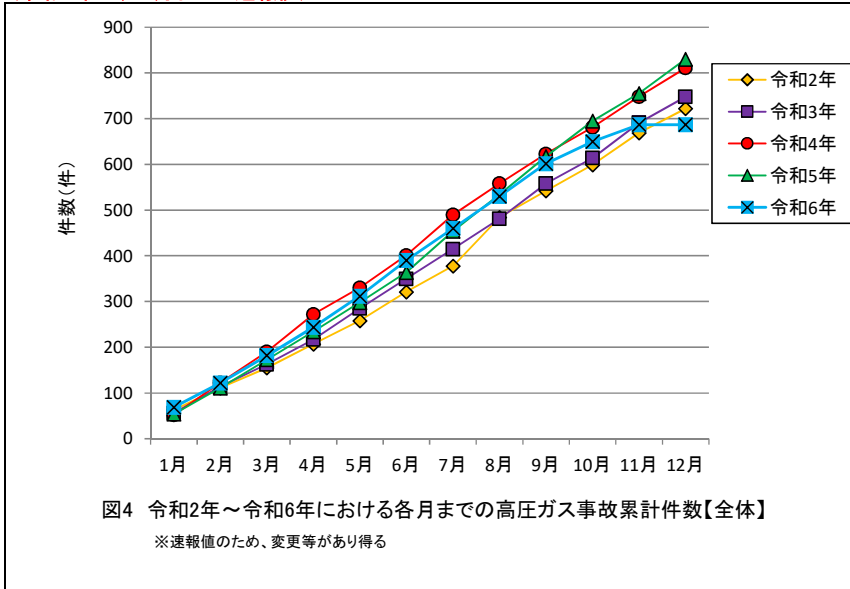

(令和6年は、11月までの速報値)

(令和6年は、11月までの速報値)

(令和6年は、11月までの速報値)

(令和6年は、11月までの速報値)

(令和6年は、11月までの速報値)

(令和6年は、11月までの速報値)

(令和6年は、11月までの速報値)

(令和6年は、11月までの速報値)

(令和6年は、11月までの速報値)