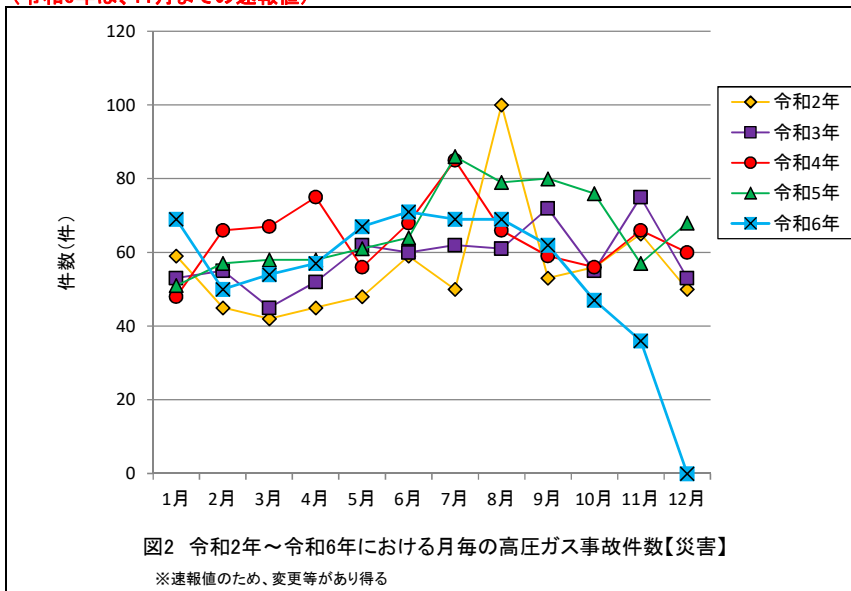

(令和6年は、11月までの速報値)

(令和6年は、11月までの速報値)

(令和6年は、11月までの速報値)

(令和6年は、11月までの速報値)

(令和6年は、11月までの速報値)

(令和6年は、11月までの速報値)

(令和6年は、11月までの速報値)

(令和6年は、11月までの速報値)

(令和6年は、11月までの速報値)