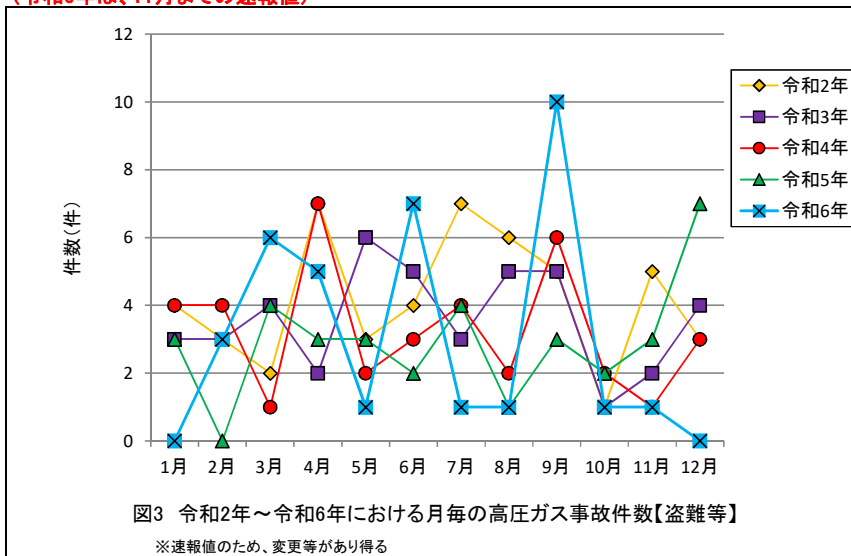

(令和6年は、11月までの速報値)

(令和6年は、11月までの速報値)

(令和6年は、11月までの速報値)

(令和6年は、11月までの速報値)

(令和6年は、11月までの速報値)

(令和6年は、11月までの速報値)

(令和6年は、11月までの速報値)

(令和6年は、11月までの速報値)

(令和6年は、11月までの速報値)