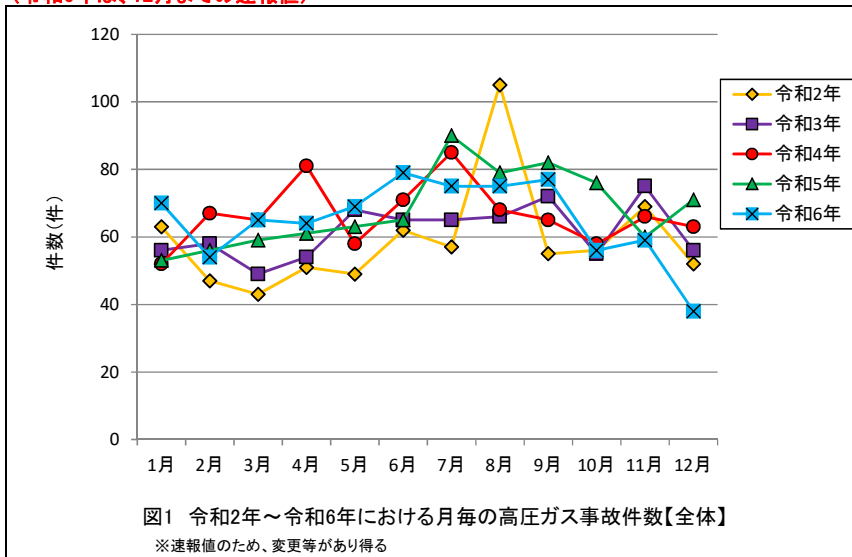

(令和6年は、12月までの速報値)

(令和6年は、12月までの速報値)

(令和6年は、12月までの速報値)

(令和6年は、12月までの速報値)

(令和6年は、12月までの速報値)

(令和6年は、12月までの速報値)

(令和6年は、12月までの速報値)

(令和6年は、12月までの速報値)

(令和6年は、12月までの速報値)