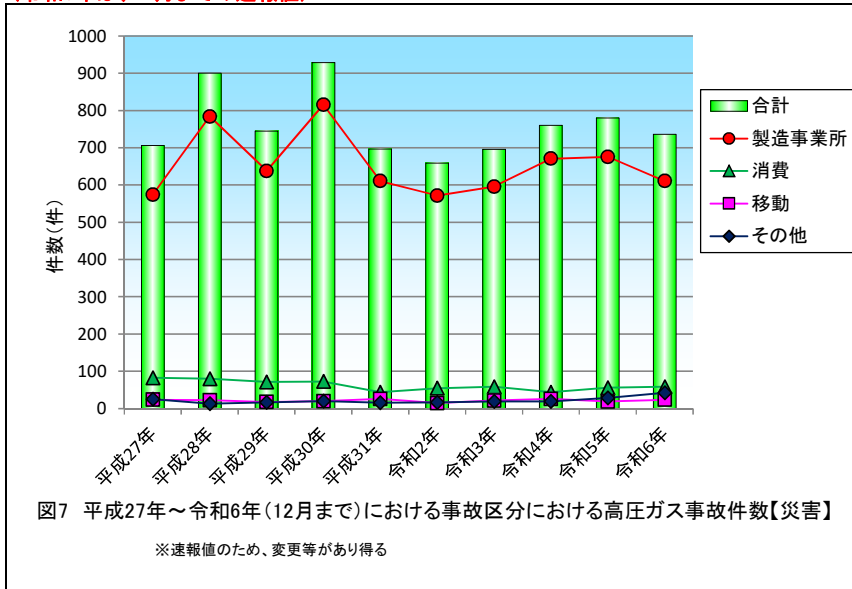

(令和6年は、12月までの速報値)

(令和6年は、12月までの速報値)

(令和6年は、12月までの速報値)

(令和6年は、12月までの速報値)

(令和6年は、12月までの速報値)

(令和6年は、12月までの速報値)

(令和6年は、12月までの速報値)

(令和6年は、12月までの速報値)

(令和6年は、12月までの速報値)