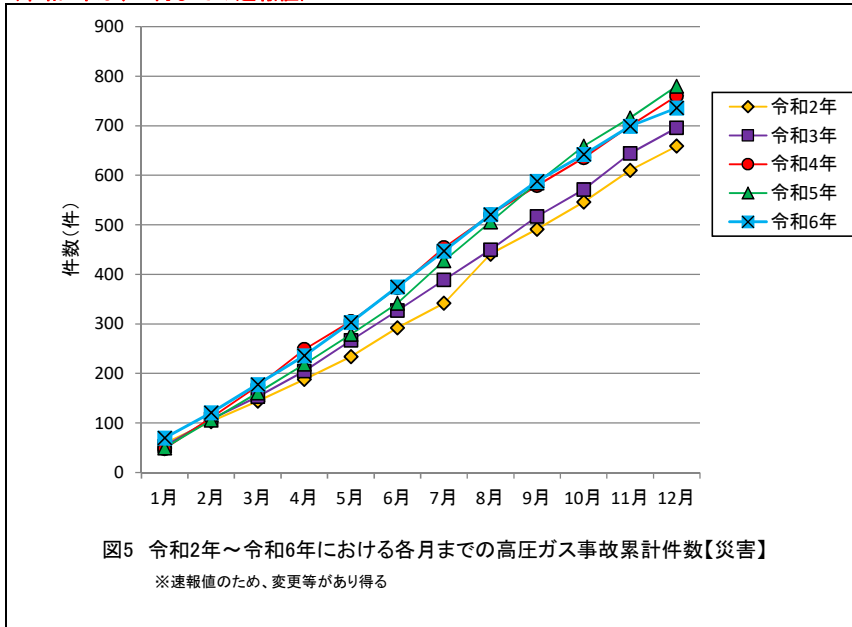

(令和6年は、12月までの速報値)

(令和6年は、12月までの速報値)

(令和6年は、12月までの速報値)

(令和6年は、12月までの速報値)

(令和6年は、12月までの速報値)

(令和6年は、12月までの速報値)

(令和6年は、12月までの速報値)

(令和6年は、12月までの速報値)

(令和6年は、12月までの速報値)