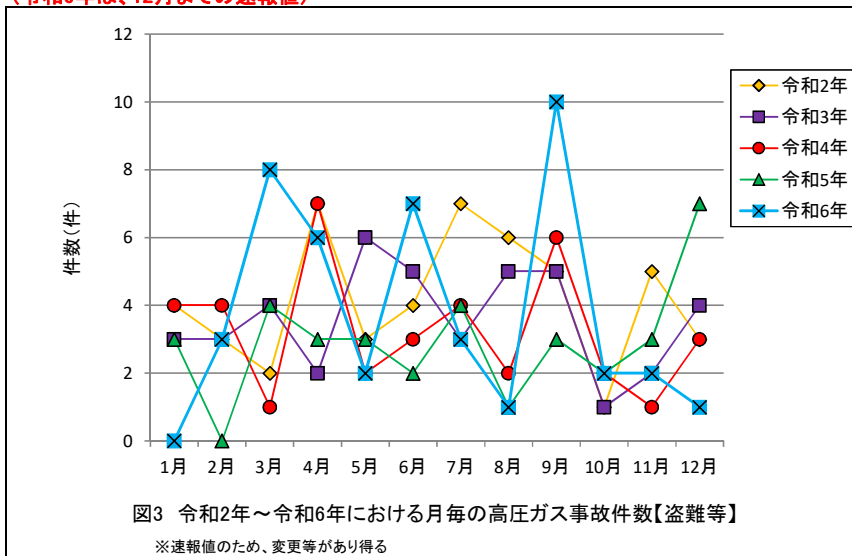

(令和6年は、12月までの速報値)

(令和6年は、12月までの速報値)

(令和6年は、12月までの速報値)

(令和6年は、12月までの速報値)

(令和6年は、12月までの速報値)

(令和6年は、12月までの速報値)

(令和6年は、12月までの速報値)

(令和6年は、12月までの速報値)

(令和6年は、12月までの速報値)