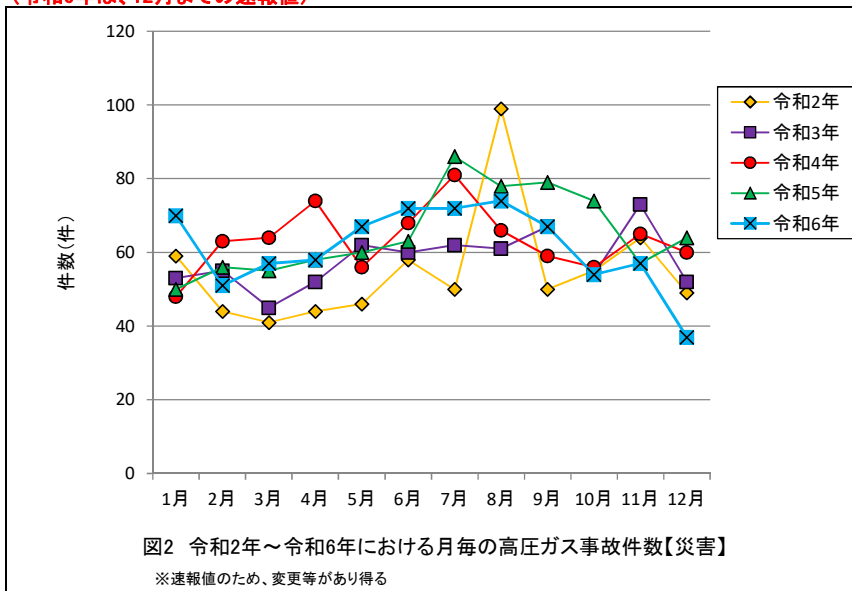

(令和6年は、12月までの速報値)

(令和6年は、12月までの速報値)

(令和6年は、12月までの速報値)

(令和6年は、12月までの速報値)

(令和6年は、12月までの速報値)

(令和6年は、12月までの速報値)

(令和6年は、12月までの速報値)

(令和6年は、12月までの速報値)

(令和6年は、12月までの速報値)