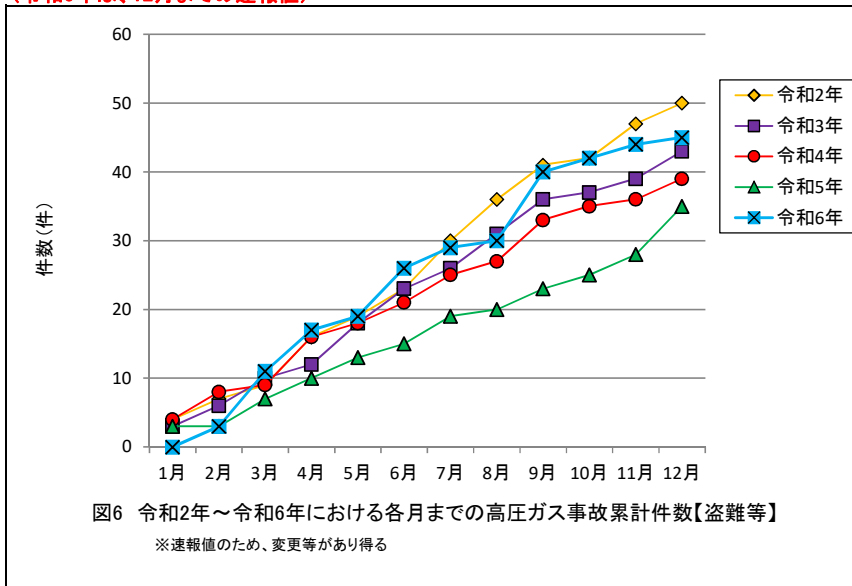

(令和6年は、12月までの速報値)

(令和6年は、12月までの速報値)

(令和6年は、12月までの速報値)

(令和6年は、12月までの速報値)

(令和6年は、12月までの速報値)

(令和6年は、12月までの速報値)

(令和6年は、12月までの速報値)

(令和6年は、12月までの速報値)

(令和6年は、12月までの速報値)