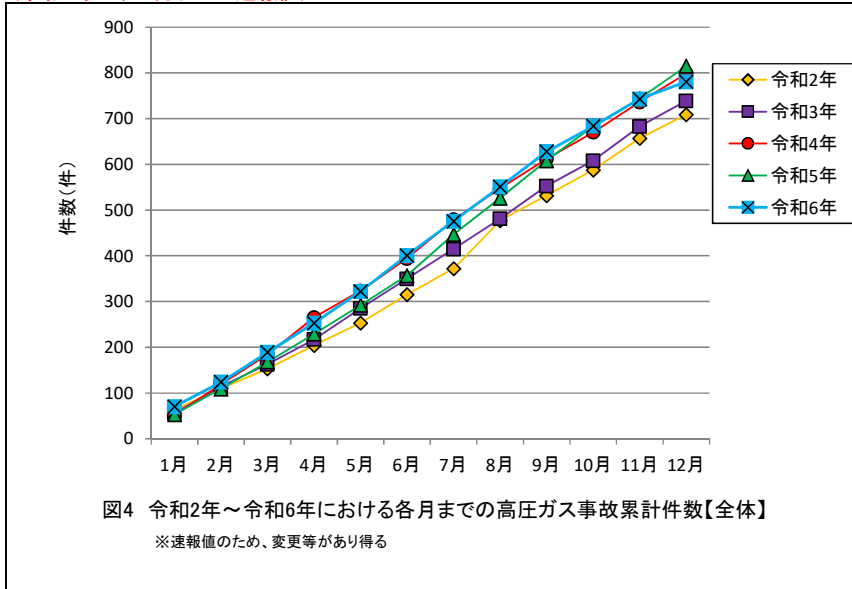

(令和6年は、12月までの速報値)

(令和6年は、12月までの速報値)

(令和6年は、12月までの速報値)

(令和6年は、12月までの速報値)

(令和6年は、12月までの速報値)

(令和6年は、12月までの速報値)

(令和6年は、12月までの速報値)

(令和6年は、12月までの速報値)

(令和6年は、12月までの速報値)