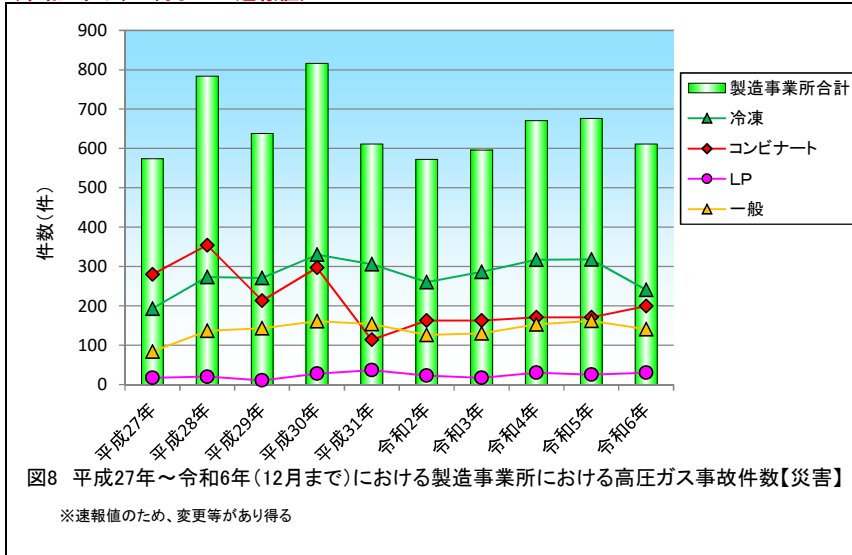

(令和6年は、12月までの速報値)

(令和6年は、12月までの速報値)

(令和6年は、12月までの速報値)

(令和6年は、12月までの速報値)

(令和6年は、12月までの速報値)

(令和6年は、12月までの速報値)

(令和6年は、12月までの速報値)

(令和6年は、12月までの速報値)

(令和6年は、12月までの速報値)