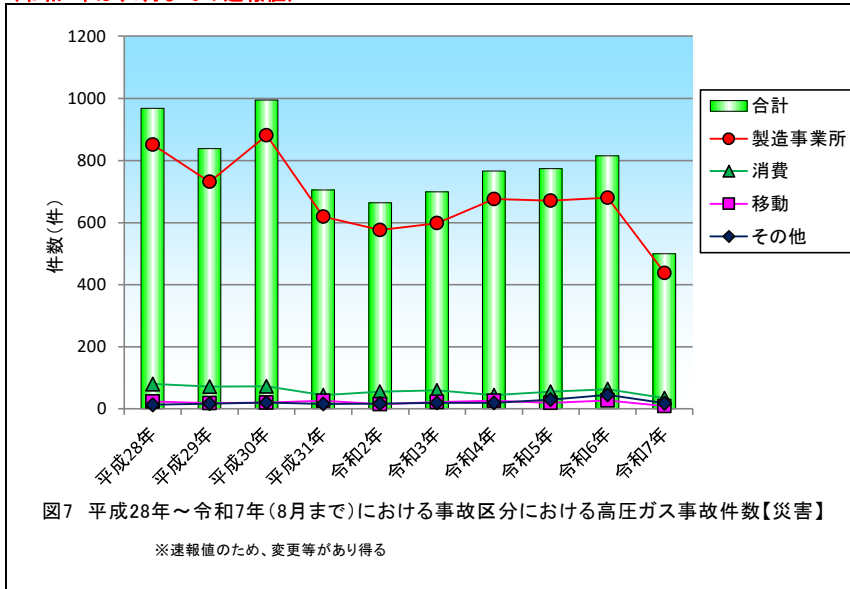

(令和7年は、8月までの速報値)

(令和7年は、8月までの速報値)

(令和7年は、8月までの速報値)

(令和7年は、8月までの速報値)

(令和7年は、8月までの速報値)

(令和7年は、8月までの速報値)

(令和7年は、8月までの速報値)

(令和7年は、8月までの速報値)

(令和7年は、8月までの速報値)