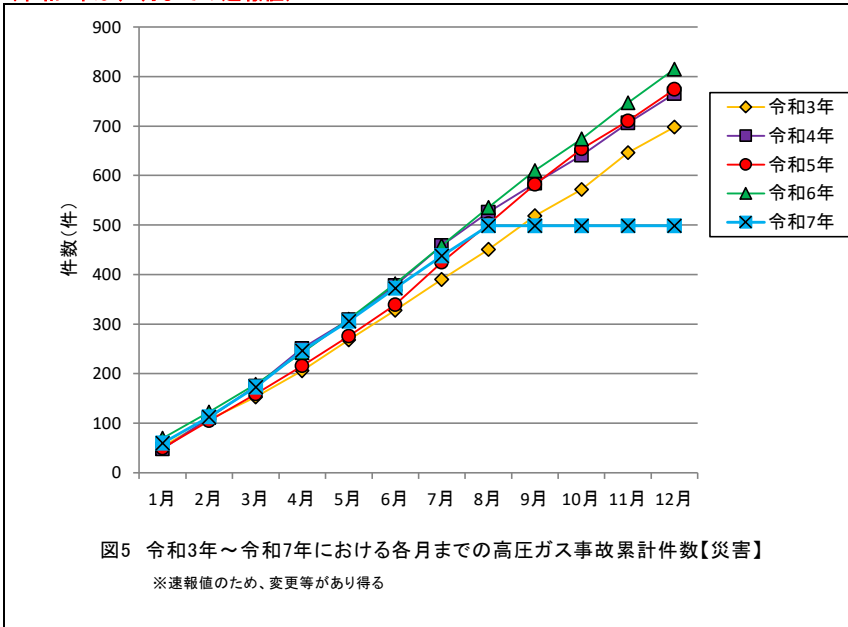

(令和7年は、8月までの速報値)

(令和7年は、8月までの速報値)

(令和7年は、8月までの速報値)

(令和7年は、8月までの速報値)

(令和7年は、8月までの速報値)

(令和7年は、8月までの速報値)

(令和7年は、8月までの速報値)

(令和7年は、8月までの速報値)

(令和7年は、8月までの速報値)