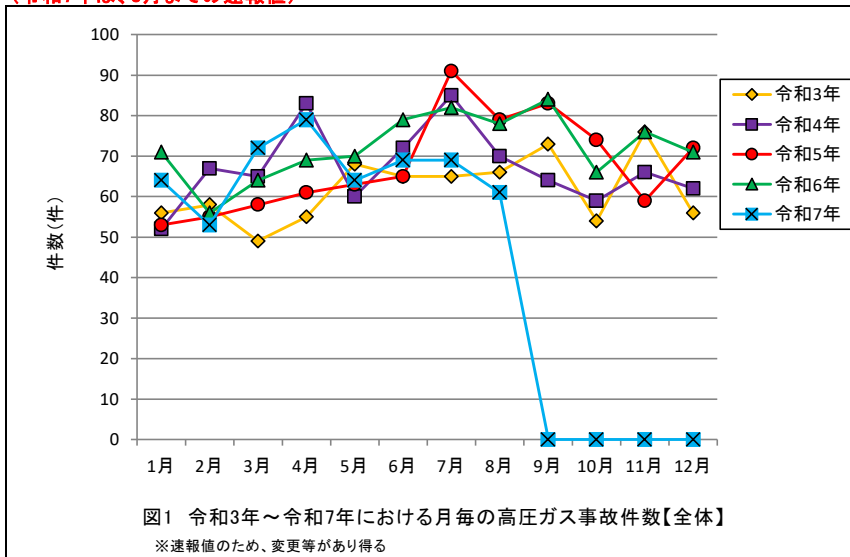

(令和7年は、8月までの速報値)

(令和7年は、8月までの速報値)

(令和7年は、8月までの速報値)

(令和7年は、8月までの速報値)

(令和7年は、8月までの速報値)

(令和7年は、8月までの速報値)

(令和7年は、8月までの速報値)

(令和7年は、8月までの速報値)

(令和7年は、8月までの速報値)