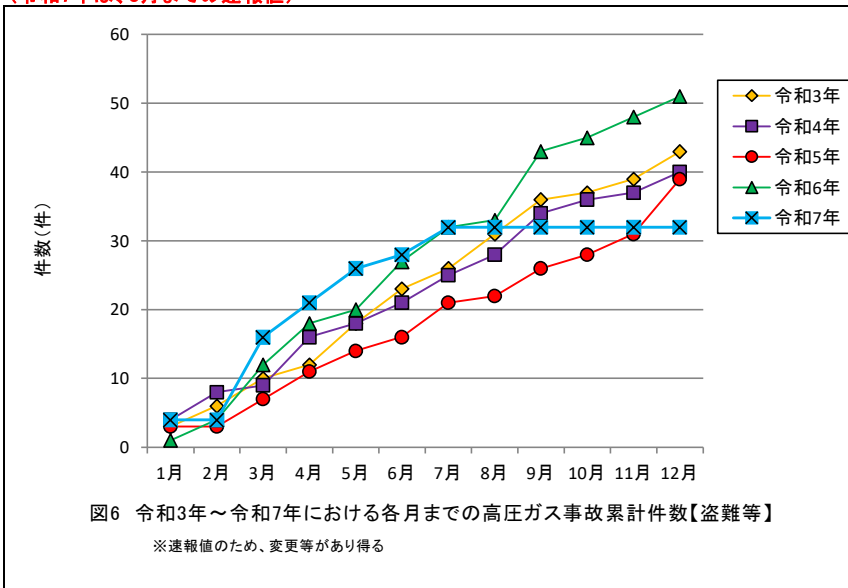

(令和7年は、8月までの速報値)

(令和7年は、8月までの速報値)

(令和7年は、8月までの速報値)

(令和7年は、8月までの速報値)

(令和7年は、8月までの速報値)

(令和7年は、8月までの速報値)

(令和7年は、8月までの速報値)

(令和7年は、8月までの速報値)

(令和7年は、8月までの速報値)