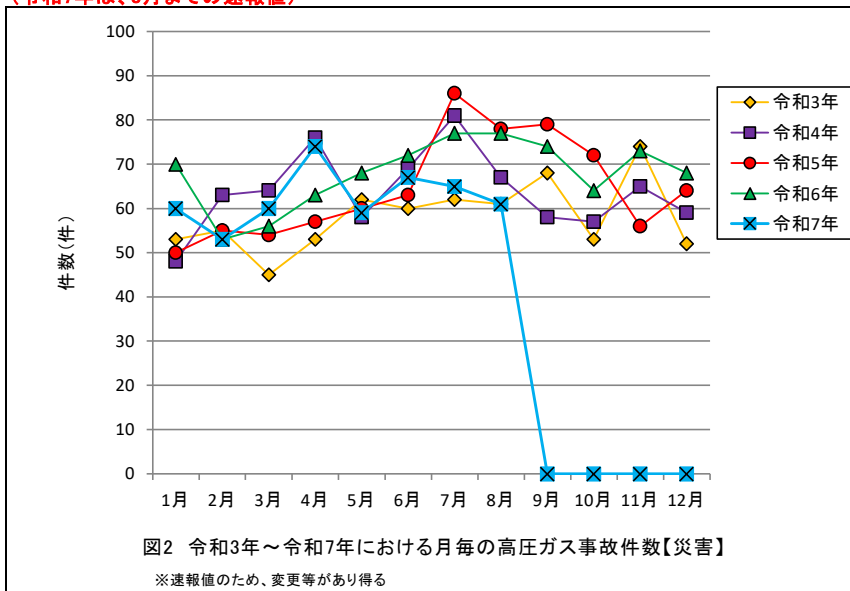

(令和7年は、8月までの速報値)

(令和7年は、8月までの速報値)

(令和7年は、8月までの速報値)

(令和7年は、8月までの速報値)

(令和7年は、8月までの速報値)

(令和7年は、8月までの速報値)

(令和7年は、8月までの速報値)

(令和7年は、8月までの速報値)

(令和7年は、8月までの速報値)