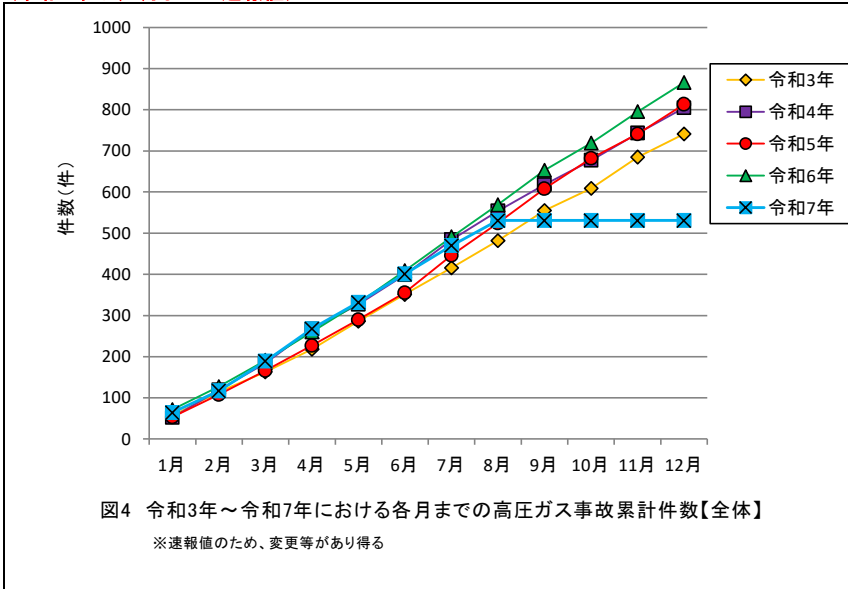

(令和7年は、8月までの速報値)

(令和7年は、8月までの速報値)

(令和7年は、8月までの速報値)

(令和7年は、8月までの速報値)

(令和7年は、8月までの速報値)

(令和7年は、8月までの速報値)

(令和7年は、8月までの速報値)

(令和7年は、8月までの速報値)

(令和7年は、8月までの速報値)