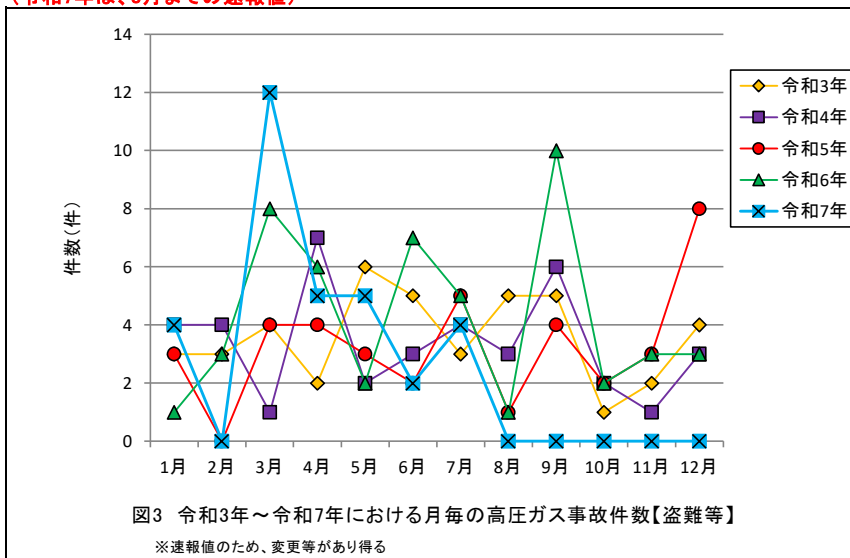

(令和7年は、8月までの速報値)

(令和7年は、8月までの速報値)

(令和7年は、8月までの速報値)

(令和7年は、8月までの速報値)

(令和7年は、8月までの速報値)

(令和7年は、8月までの速報値)

(令和7年は、8月までの速報値)

(令和7年は、8月までの速報値)

(令和7年は、8月までの速報値)