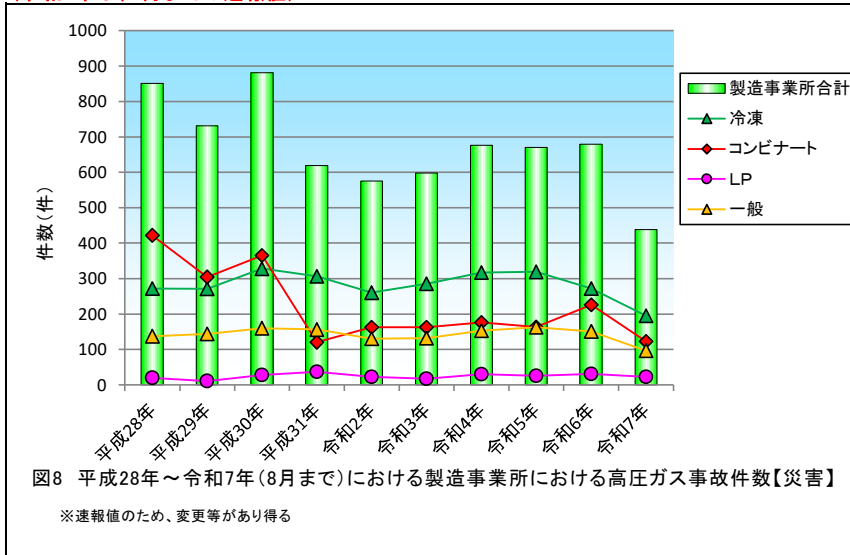

(令和7年は、8月までの速報値)

(令和7年は、8月までの速報値)

(令和7年は、8月までの速報値)

(令和7年は、8月までの速報値)

(令和7年は、8月までの速報値)

(令和7年は、8月までの速報値)

(令和7年は、8月までの速報値)

(令和7年は、8月までの速報値)

(令和7年は、8月までの速報値)