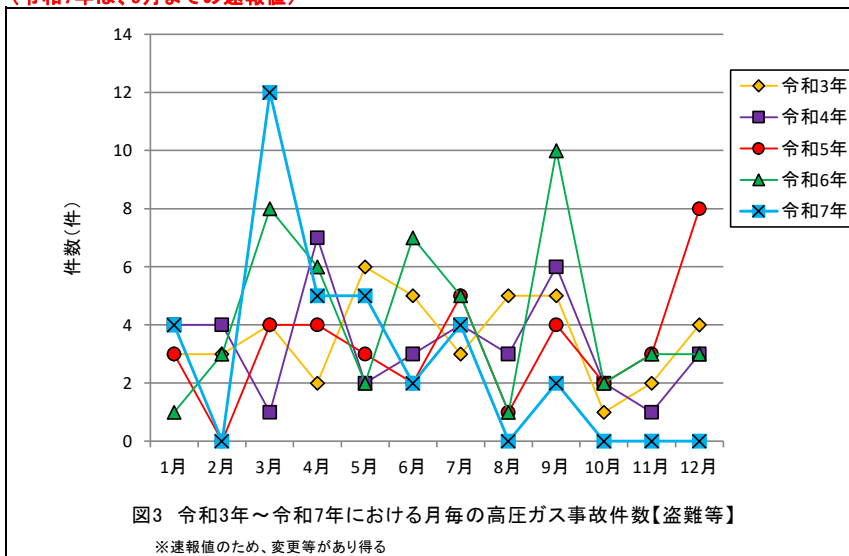

(令和7年は、9月までの速報値)

(令和7年は、9月までの速報値)

(令和7年は、9月までの速報値)

(令和7年は、9月までの速報値)

(令和7年は、9月までの速報値)

(令和7年は、9月までの速報値)

(令和7年は、9月までの速報値)

(令和7年は、9月までの速報値)

(令和7年は、9月までの速報値)