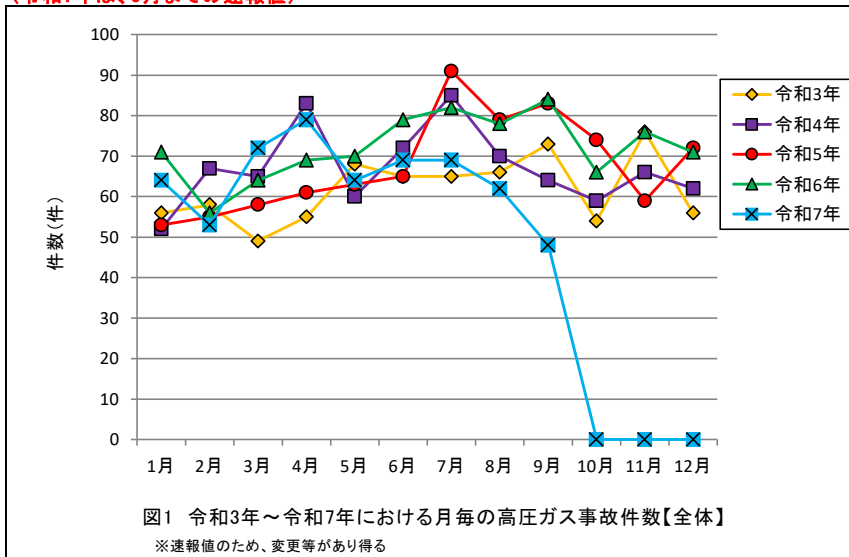

(令和7年は、9月までの速報値)

(令和7年は、9月までの速報値)

(令和7年は、9月までの速報値)

(令和7年は、9月までの速報値)

(令和7年は、9月までの速報値)

(令和7年は、9月までの速報値)

(令和7年は、9月までの速報値)

(令和7年は、9月までの速報値)

(令和7年は、9月までの速報値)