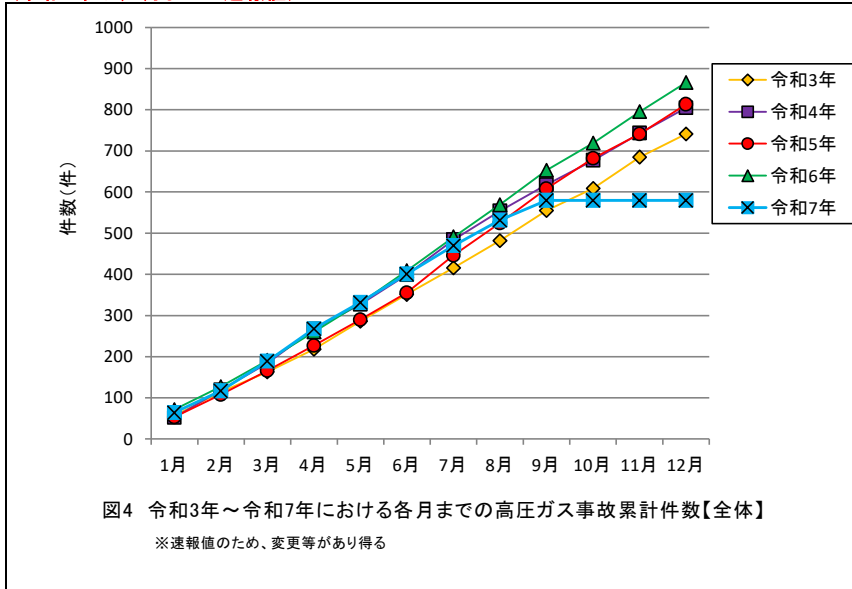

(令和7年は、9月までの速報値)

(令和7年は、9月までの速報値)

(令和7年は、9月までの速報値)

(令和7年は、9月までの速報値)

(令和7年は、9月までの速報値)

(令和7年は、9月までの速報値)

(令和7年は、9月までの速報値)

(令和7年は、9月までの速報値)

(令和7年は、9月までの速報値)