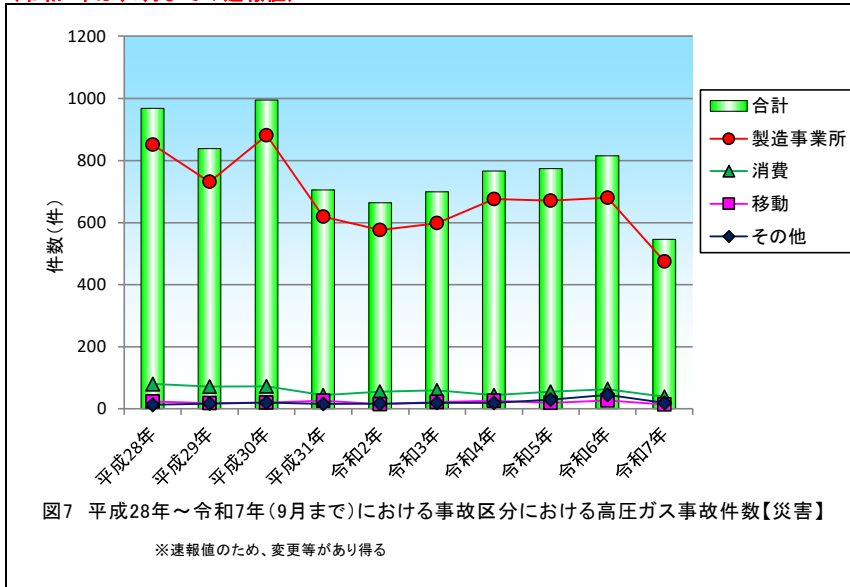

(令和7年は、9月までの速報値)

(令和7年は、9月までの速報値)

(令和7年は、9月までの速報値)

(令和7年は、9月までの速報値)

(令和7年は、9月までの速報値)

(令和7年は、9月までの速報値)

(令和7年は、9月までの速報値)

(令和7年は、9月までの速報値)

(令和7年は、9月までの速報値)