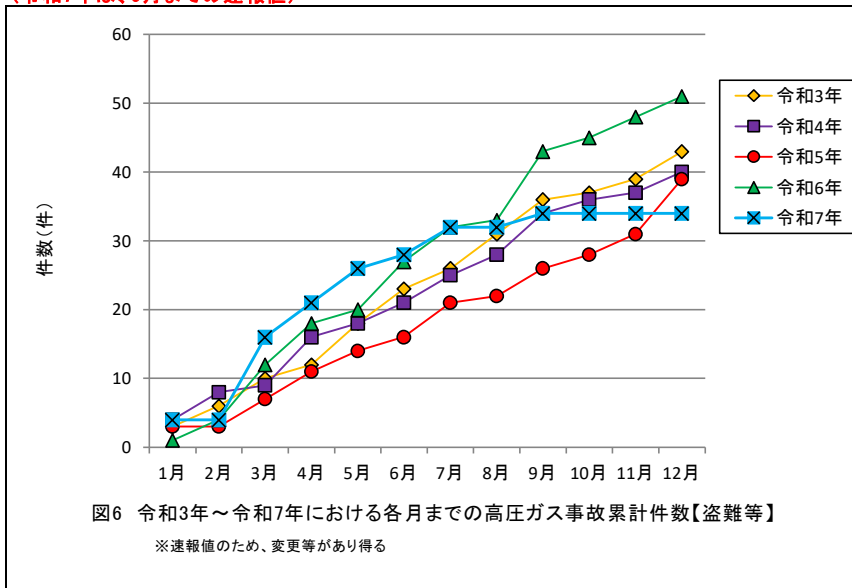

(令和7年は、9月までの速報値)

(令和7年は、9月までの速報値)

(令和7年は、9月までの速報値)

(令和7年は、9月までの速報値)

(令和7年は、9月までの速報値)

(令和7年は、9月までの速報値)

(令和7年は、9月までの速報値)

(令和7年は、9月までの速報値)

(令和7年は、9月までの速報値)