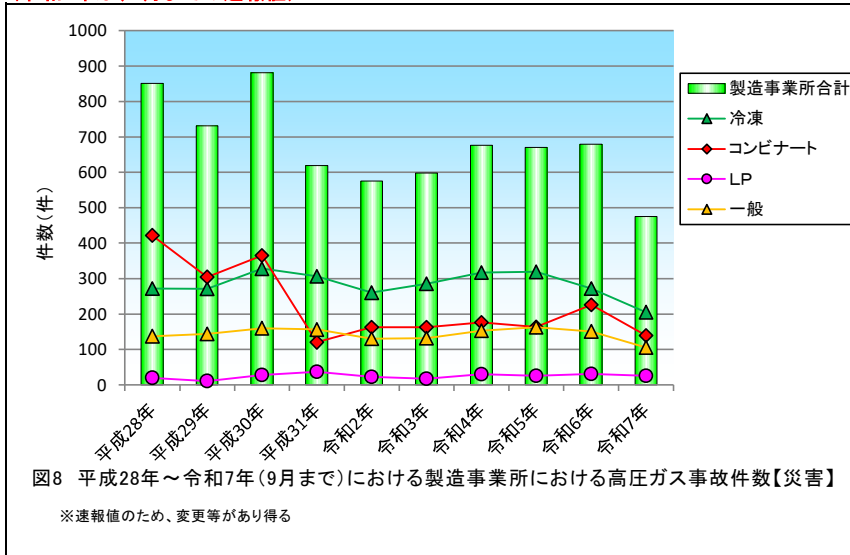

(令和7年は、9月までの速報値)

(令和7年は、9月までの速報値)

(令和7年は、9月までの速報値)

(令和7年は、9月までの速報値)

(令和7年は、9月までの速報値)

(令和7年は、9月までの速報値)

(令和7年は、9月までの速報値)

(令和7年は、9月までの速報値)

(令和7年は、9月までの速報値)