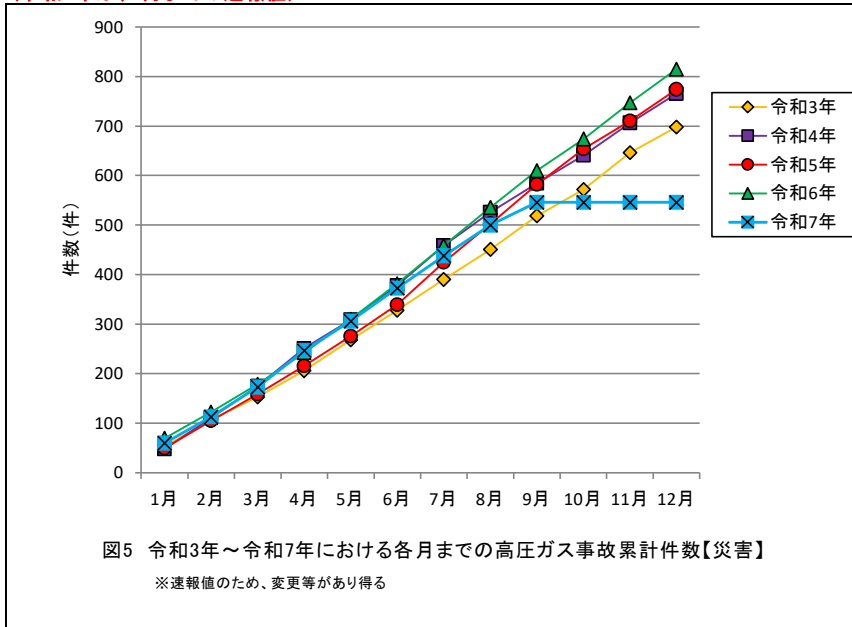

(令和7年は、9月までの速報値)

(令和7年は、9月までの速報値)

(令和7年は、9月までの速報値)

(令和7年は、9月までの速報値)

(令和7年は、9月までの速報値)

(令和7年は、9月までの速報値)

(令和7年は、9月までの速報値)

(令和7年は、9月までの速報値)

(令和7年は、9月までの速報値)