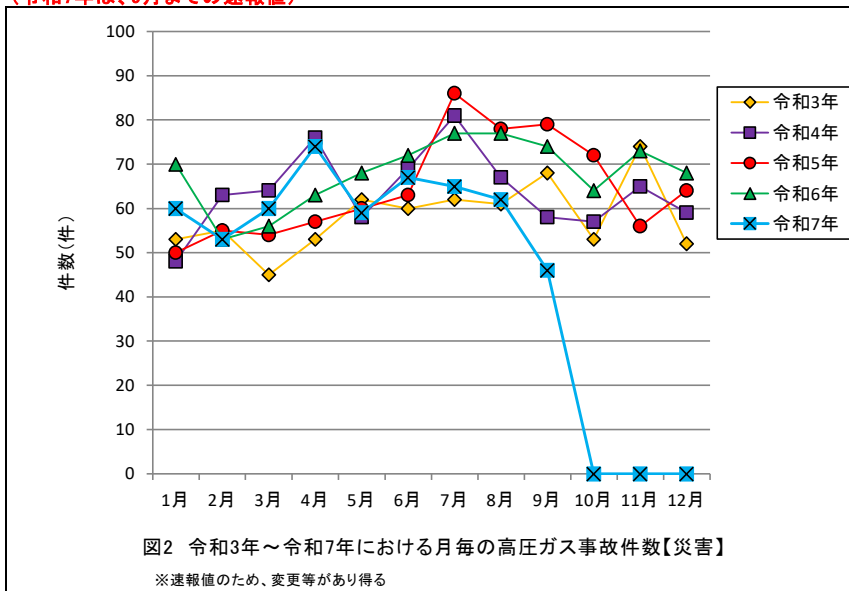

(令和7年は、9月までの速報値)

(令和7年は、9月までの速報値)

(令和7年は、9月までの速報値)

(令和7年は、9月までの速報値)

(令和7年は、9月までの速報値)

(令和7年は、9月までの速報値)

(令和7年は、9月までの速報値)

(令和7年は、9月までの速報値)

(令和7年は、9月までの速報値)