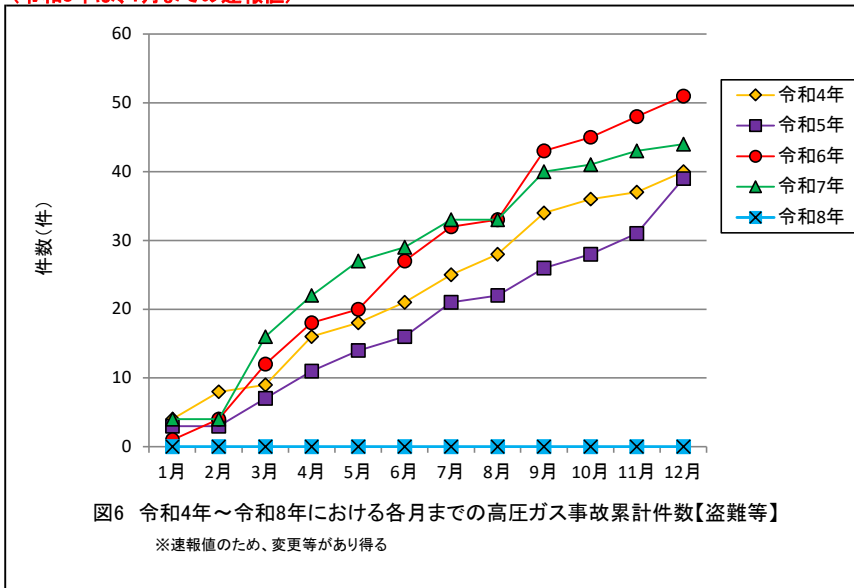

(令和8年は、1月までの速報値)

図1 令和4年～令和8年における月毎の高圧ガス事故件数【全体】

※速報値のため、変更等があり得る

(令和8年は、1月までの速報値)

図2 令和4年～令和8年における月毎の高圧ガス事故件数【災害】

※速報値のため、変更等があり得る

(令和8年は、1月までの速報値)

図3 令和4年～令和8年における月毎の高圧ガス事故件数【盗難等】

※速報値のため、変更等があり得る

(令和8年は、1月までの速報値)

(令和8年は、1月までの速報値)

(令和8年は、1月までの速報値)

(令和8年は、1月までの速報値)

(令和8年は、1月までの速報値)

(令和8年は、1月までの速報値)