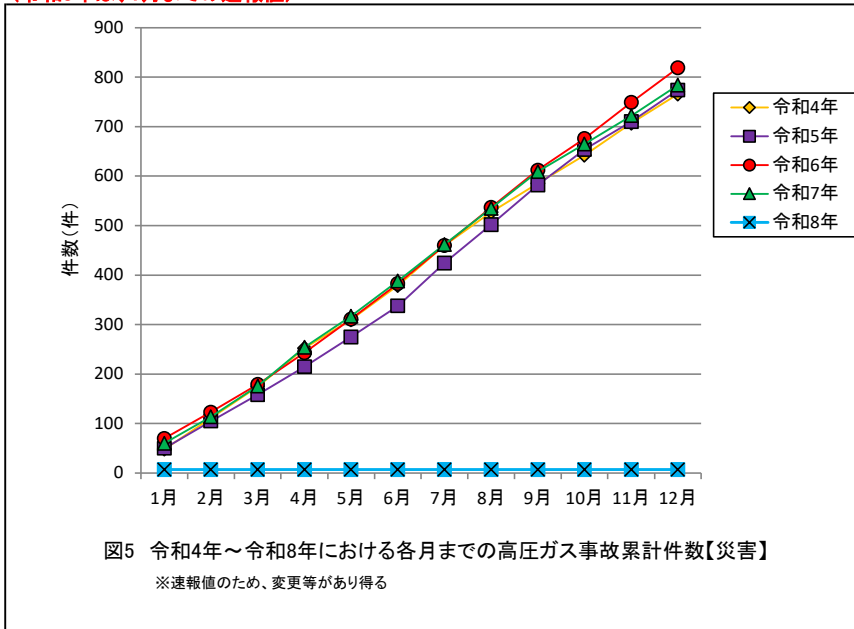

(令和8年は、1月までの速報値)

図1 令和4年～令和8年における月毎の高圧ガス事故件数【全体】

※速報値のため、変更等があり得る

(令和8年は、1月までの速報値)

図2 令和4年～令和8年における月毎の高圧ガス事故件数【災害】

※速報値のため、変更等があり得る

(令和8年は、1月までの速報値)

図3 令和4年～令和8年における月毎の高圧ガス事故件数【盗難等】

※速報値のため、変更等があり得る

(令和8年は、1月までの速報値)

(令和8年は、1月までの速報値)

(令和8年は、1月までの速報値)

(令和8年は、1月までの速報値)

(令和8年は、1月までの速報値)

(令和8年は、1月までの速報値)