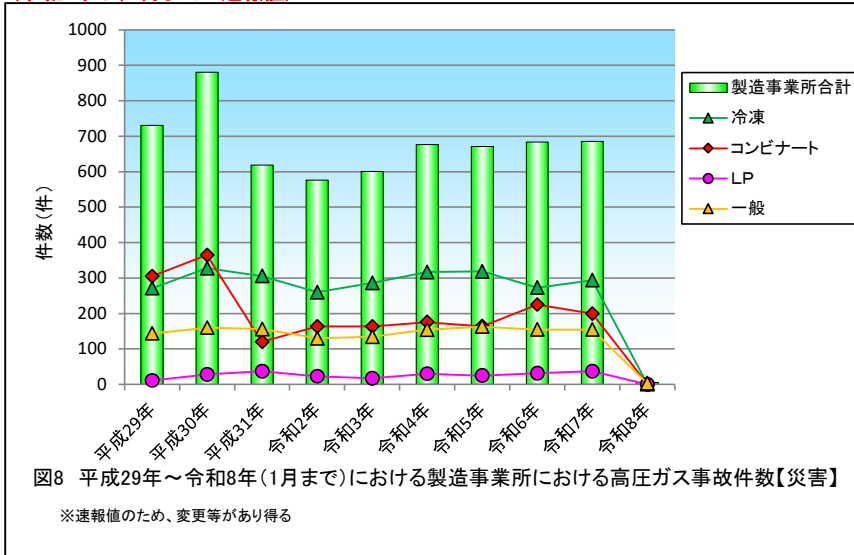

(令和8年は、1月までの速報値)

図1 令和4年～令和8年における月毎の高圧ガス事故件数【全体】

※速報値のため、変更等があり得る

(令和8年は、1月までの速報値)

図2 令和4年～令和8年における月毎の高圧ガス事故件数【災害】

※速報値のため、変更等があり得る

(令和8年は、1月までの速報値)

図3 令和4年～令和8年における月毎の高圧ガス事故件数【盗難等】

※速報値のため、変更等があり得る

(令和8年は、1月までの速報値)

(令和8年は、1月までの速報値)

(令和8年は、1月までの速報値)

(令和8年は、1月までの速報値)

(令和8年は、1月までの速報値)

(令和8年は、1月までの速報値)