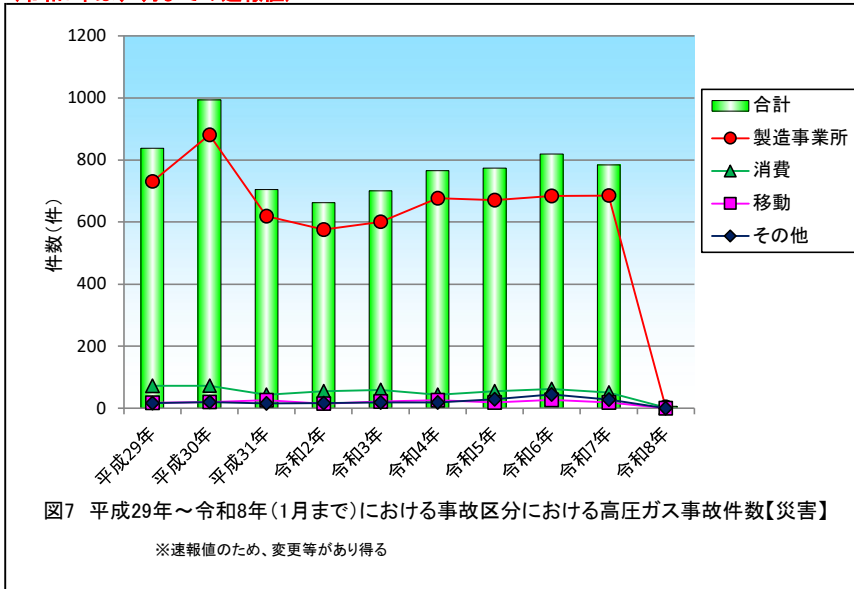

(令和8年は、1月までの速報値)

図1 令和4年～令和8年における月毎の高圧ガス事故件数【全体】

※速報値のため、変更等があり得る

(令和8年は、1月までの速報値)

図2 令和4年～令和8年における月毎の高圧ガス事故件数【災害】

※速報値のため、変更等があり得る

(令和8年は、1月までの速報値)

図3 令和4年～令和8年における月毎の高圧ガス事故件数【盗難等】

※速報値のため、変更等があり得る

(令和8年は、1月までの速報値)

(令和8年は、1月までの速報値)

(令和8年は、1月までの速報値)

(令和8年は、1月までの速報値)

(令和8年は、1月までの速報値)

(令和8年は、1月までの速報値)