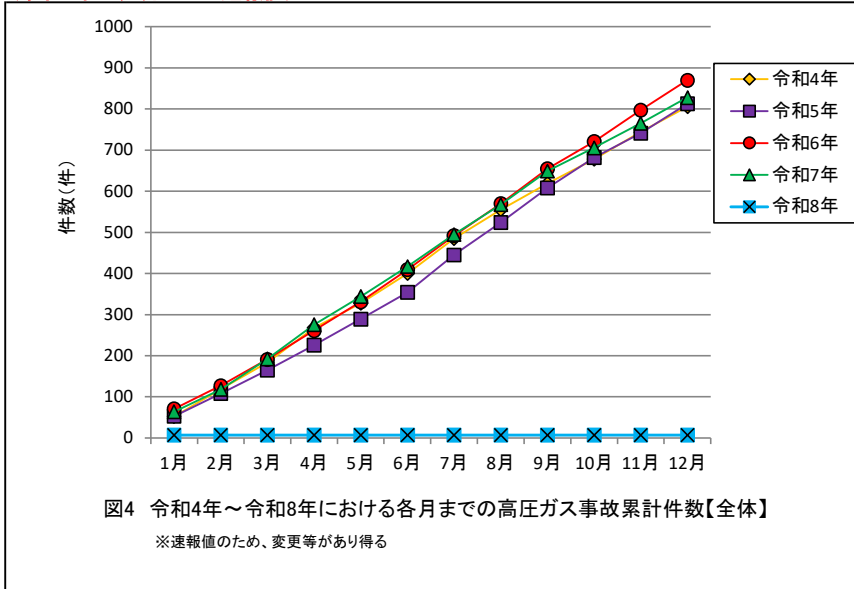

(令和8年は、1月までの速報値)

図1 令和4年～令和8年における月毎の高圧ガス事故件数【全体】

※速報値のため、変更等があり得る

(令和8年は、1月までの速報値)

図2 令和4年～令和8年における月毎の高圧ガス事故件数【災害】

※速報値のため、変更等があり得る

(令和8年は、1月までの速報値)

図3 令和4年～令和8年における月毎の高圧ガス事故件数【盗難等】

※速報値のため、変更等があり得る

(令和8年は、1月までの速報値)

(令和8年は、1月までの速報値)

(令和8年は、1月までの速報値)

(令和8年は、1月までの速報値)

(令和8年は、1月までの速報値)

(令和8年は、1月までの速報値)