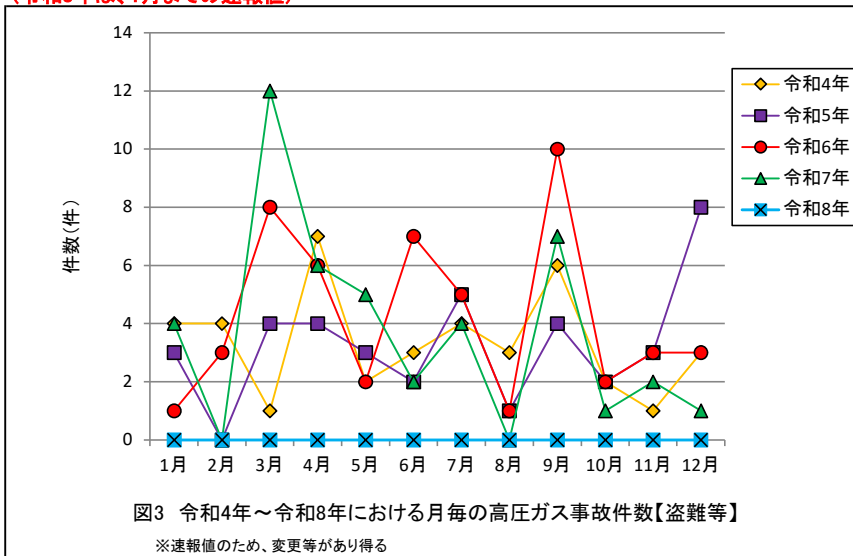

(令和8年は、1月までの速報値)

図1 令和4年～令和8年における月毎の高圧ガス事故件数【全体】

※速報値のため、変更等があり得る

(令和8年は、1月までの速報値)

図2 令和4年～令和8年における月毎の高圧ガス事故件数【災害】

※速報値のため、変更等があり得る

(令和8年は、1月までの速報値)

図3 令和4年～令和8年における月毎の高圧ガス事故件数【盗難等】

※速報値のため、変更等があり得る

(令和8年は、1月までの速報値)

(令和8年は、1月までの速報値)

(令和8年は、1月までの速報値)

(令和8年は、1月までの速報値)

(令和8年は、1月までの速報値)

(令和8年は、1月までの速報値)