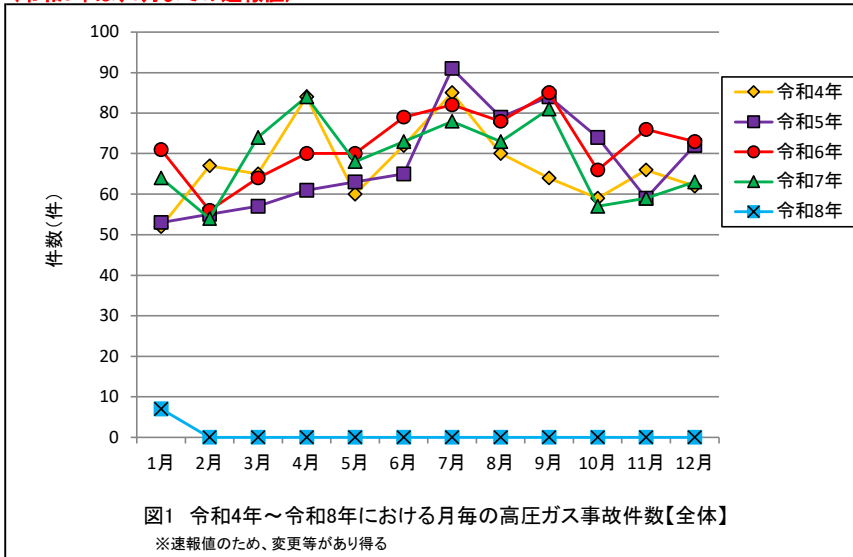

(令和8年は、1月までの速報値)

図1 令和4年～令和8年における月毎の高圧ガス事故件数【全体】

※速報値のため、変更等があり得る

(令和8年は、1月までの速報値)

図2 令和4年～令和8年における月毎の高圧ガス事故件数【災害】

※速報値のため、変更等があり得る

(令和8年は、1月までの速報値)

図3 令和4年～令和8年における月毎の高圧ガス事故件数【盗難等】

※速報値のため、変更等があり得る

(令和8年は、1月までの速報値)

(令和8年は、1月までの速報値)

(令和8年は、1月までの速報値)

(令和8年は、1月までの速報値)

(令和8年は、1月までの速報値)

(令和8年は、1月までの速報値)