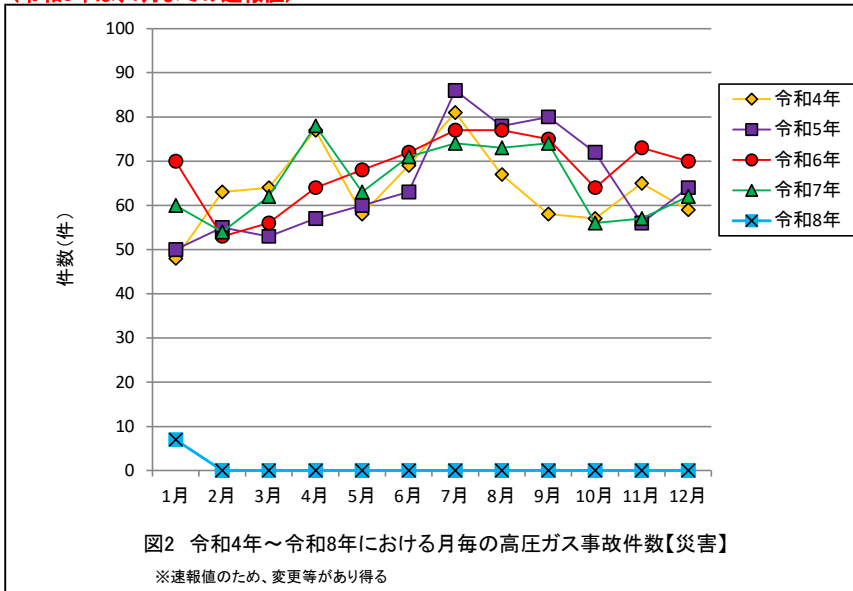

(令和8年は、1月までの速報値)

図1 令和4年～令和8年における月毎の高圧ガス事故件数【全体】

※速報値のため、変更等があり得る

(令和8年は、1月までの速報値)

図2 令和4年～令和8年における月毎の高圧ガス事故件数【災害】

※速報値のため、変更等があり得る

(令和8年は、1月までの速報値)

図3 令和4年～令和8年における月毎の高圧ガス事故件数【盗難等】

※速報値のため、変更等があり得る

(令和8年は、1月までの速報値)

(令和8年は、1月までの速報値)

(令和8年は、1月までの速報値)

(令和8年は、1月までの速報値)

(令和8年は、1月までの速報値)

(令和8年は、1月までの速報値)