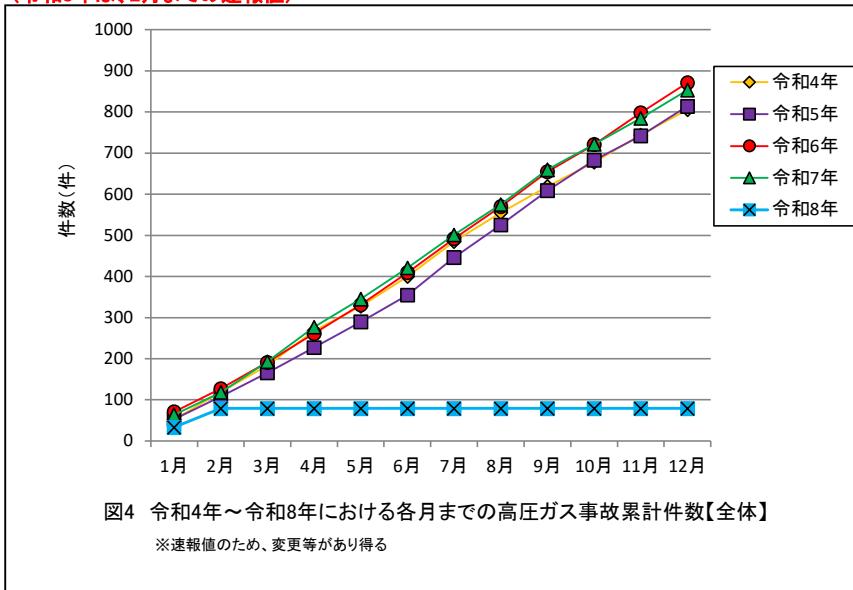

(令和8年は、2月までの速報値)

(令和8年は、2月までの速報値)

(令和8年は、2月までの速報値)

(令和8年は、2月までの速報値)

(令和8年は、2月までの速報値)

(令和8年は、2月までの速報値)

(令和8年は、2月までの速報値)

(令和8年は、2月までの速報値)

(令和8年は、2月までの速報値)