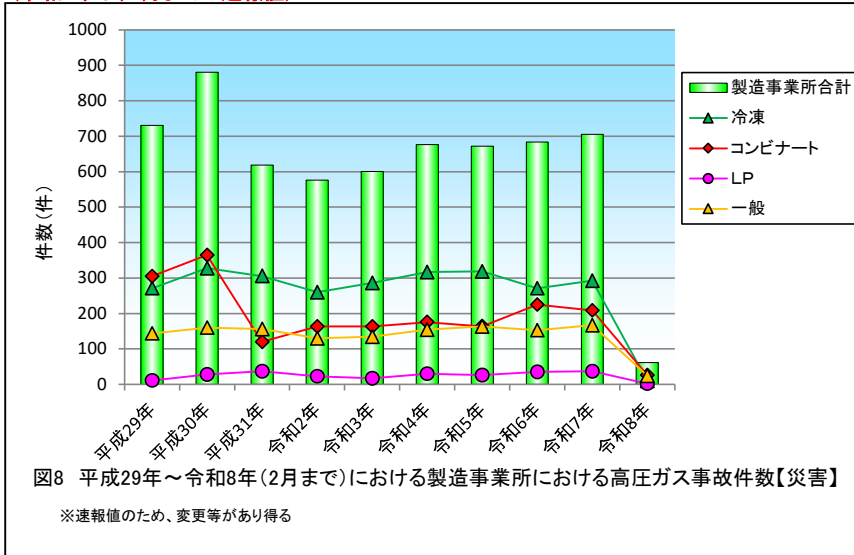

(令和8年は、2月までの速報値)

(令和8年は、2月までの速報値)

(令和8年は、2月までの速報値)

(令和8年は、2月までの速報値)

(令和8年は、2月までの速報値)

(令和8年は、2月までの速報値)

(令和8年は、2月までの速報値)

(令和8年は、2月までの速報値)

(令和8年は、2月までの速報値)