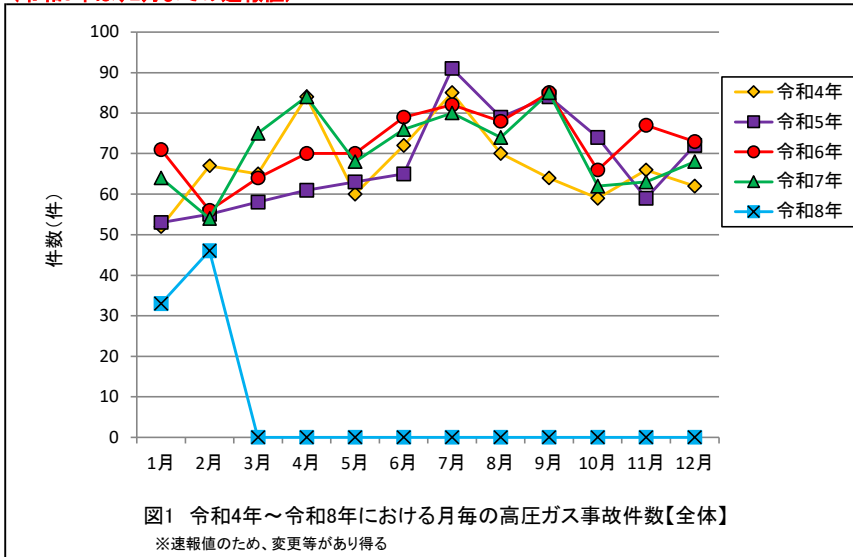

(令和8年は、2月までの速報値)

(令和8年は、2月までの速報値)

(令和8年は、2月までの速報値)

(令和8年は、2月までの速報値)

(令和8年は、2月までの速報値)

(令和8年は、2月までの速報値)

(令和8年は、2月までの速報値)

(令和8年は、2月までの速報値)

(令和8年は、2月までの速報値)