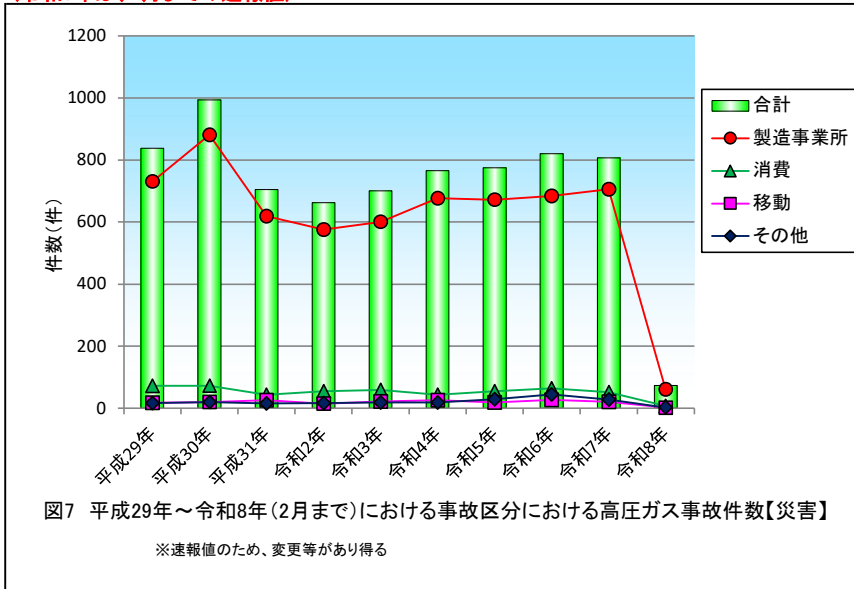

(令和8年は、2月までの速報値)

(令和8年は、2月までの速報値)

(令和8年は、2月までの速報値)

(令和8年は、2月までの速報値)

(令和8年は、2月までの速報値)

(令和8年は、2月までの速報値)

(令和8年は、2月までの速報値)

(令和8年は、2月までの速報値)

(令和8年は、2月までの速報値)