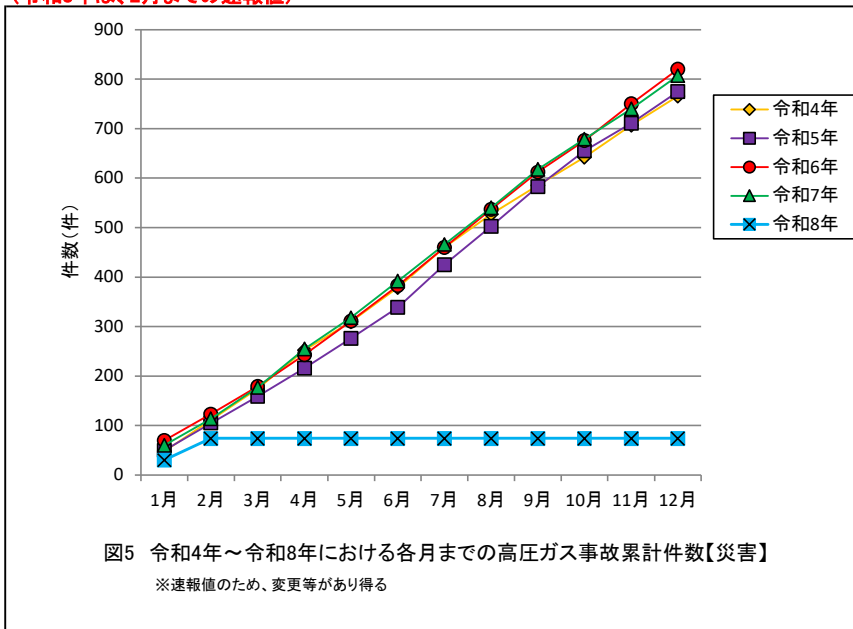

(令和8年は、2月までの速報値)

(令和8年は、2月までの速報値)

(令和8年は、2月までの速報値)

(令和8年は、2月までの速報値)

(令和8年は、2月までの速報値)

(令和8年は、2月までの速報値)

(令和8年は、2月までの速報値)

(令和8年は、2月までの速報値)

(令和8年は、2月までの速報値)