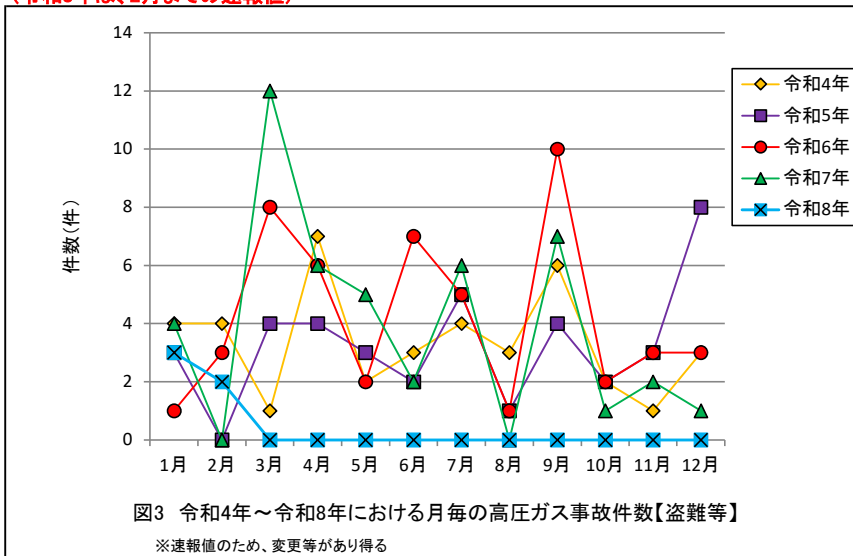

(令和8年は、2月までの速報値)

(令和8年は、2月までの速報値)

(令和8年は、2月までの速報値)

(令和8年は、2月までの速報値)

(令和8年は、2月までの速報値)

(令和8年は、2月までの速報値)

(令和8年は、2月までの速報値)

(令和8年は、2月までの速報値)

(令和8年は、2月までの速報値)