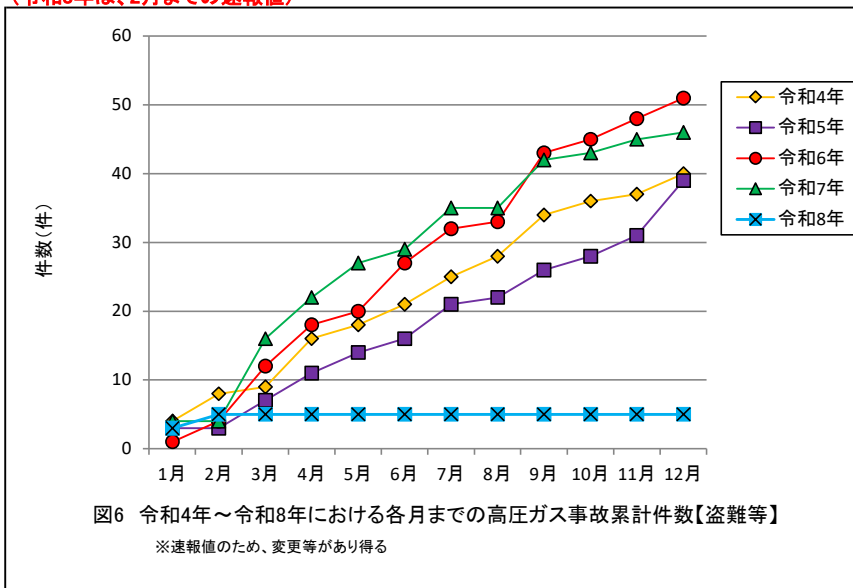

(令和8年は、2月までの速報値)

(令和8年は、2月までの速報値)

(令和8年は、2月までの速報値)

(令和8年は、2月までの速報値)

(令和8年は、2月までの速報値)

(令和8年は、2月までの速報値)

(令和8年は、2月までの速報値)

(令和8年は、2月までの速報値)

(令和8年は、2月までの速報値)