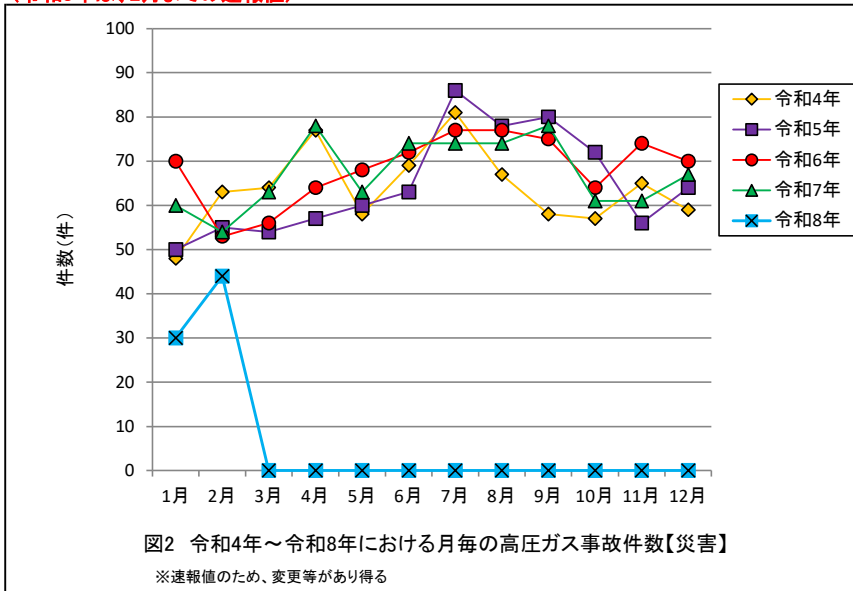

(令和8年は、2月までの速報値)

(令和8年は、2月までの速報値)

(令和8年は、2月までの速報値)

(令和8年は、2月までの速報値)

(令和8年は、2月までの速報値)

(令和8年は、2月までの速報値)

(令和8年は、2月までの速報値)

(令和8年は、2月までの速報値)

(令和8年は、2月までの速報値)