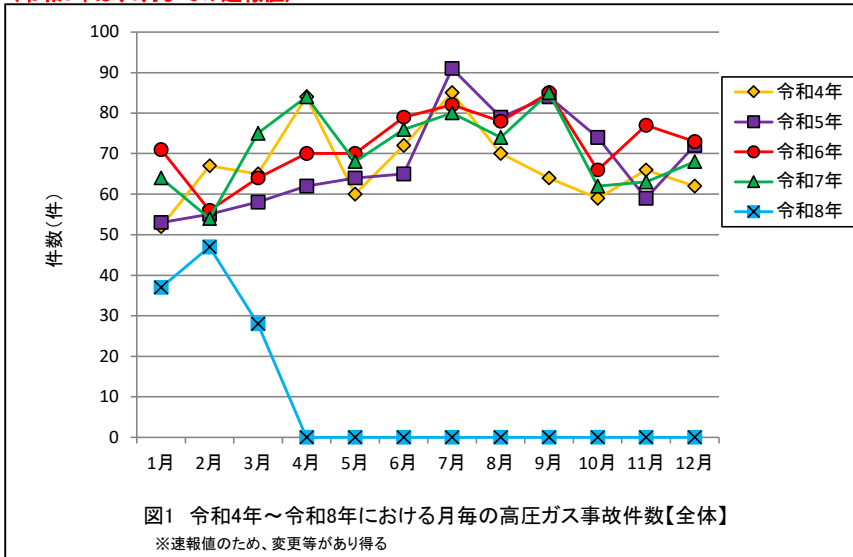

(令和8年は、3月までの速報値)

(令和8年は、3月までの速報値)

(令和8年は、3月までの速報値)

(令和8年は、3月までの速報値)

(令和8年は、3月までの速報値)

(令和8年は、3月までの速報値)

(令和8年は、3月までの速報値)

(令和8年は、3月までの速報値)

(令和8年は、3月までの速報値)