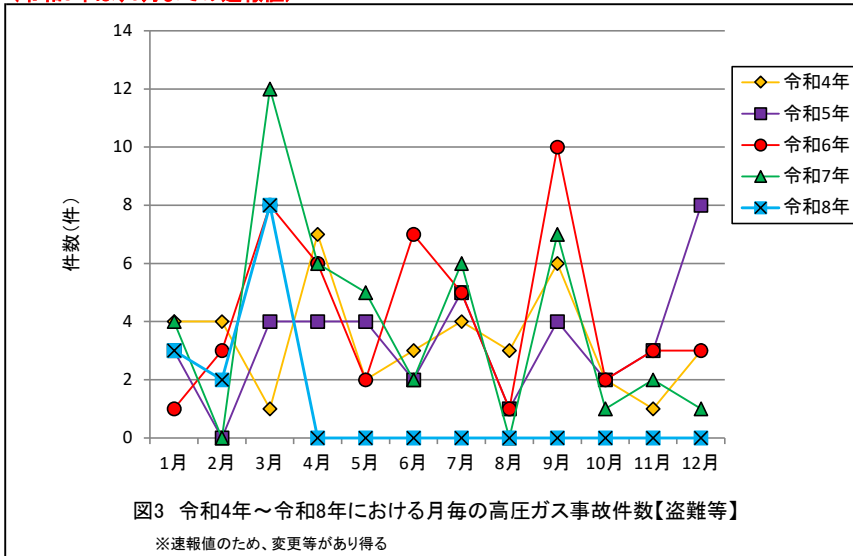

(令和8年は、3月までの速報値)

(令和8年は、3月までの速報値)

(令和8年は、3月までの速報値)

(令和8年は、3月までの速報値)

(令和8年は、3月までの速報値)

(令和8年は、3月までの速報値)

(令和8年は、3月までの速報値)

(令和8年は、3月までの速報値)

(令和8年は、3月までの速報値)