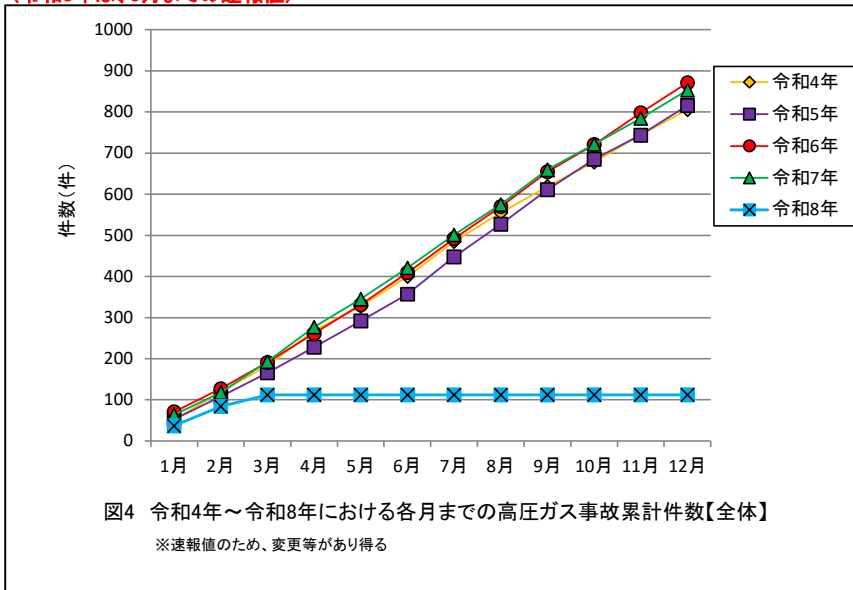

(令和8年は、3月までの速報値)

(令和8年は、3月までの速報値)

(令和8年は、3月までの速報値)

(令和8年は、3月までの速報値)

(令和8年は、3月までの速報値)

(令和8年は、3月までの速報値)

(令和8年は、3月までの速報値)

(令和8年は、3月までの速報値)

(令和8年は、3月までの速報値)