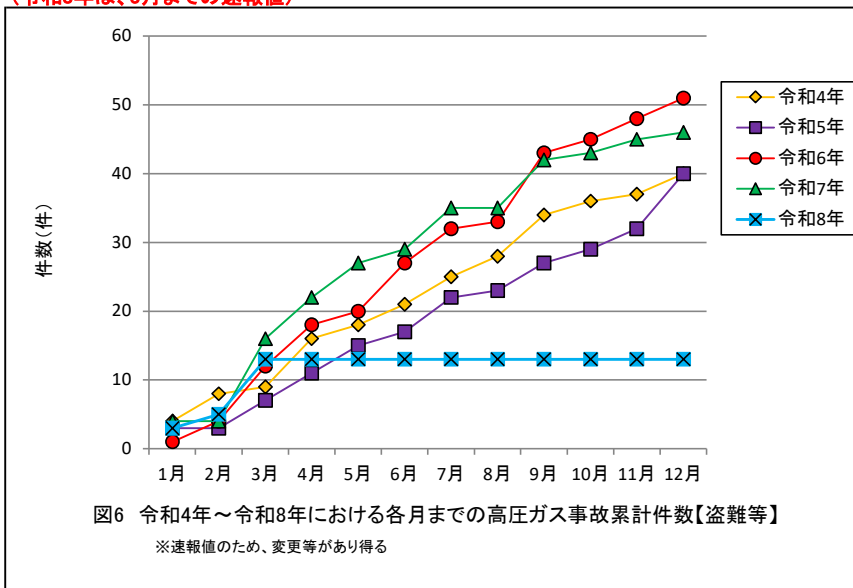

(令和8年は、3月までの速報値)

(令和8年は、3月までの速報値)

(令和8年は、3月までの速報値)

(令和8年は、3月までの速報値)

(令和8年は、3月までの速報値)

(令和8年は、3月までの速報値)

(令和8年は、3月までの速報値)

(令和8年は、3月までの速報値)

(令和8年は、3月までの速報値)