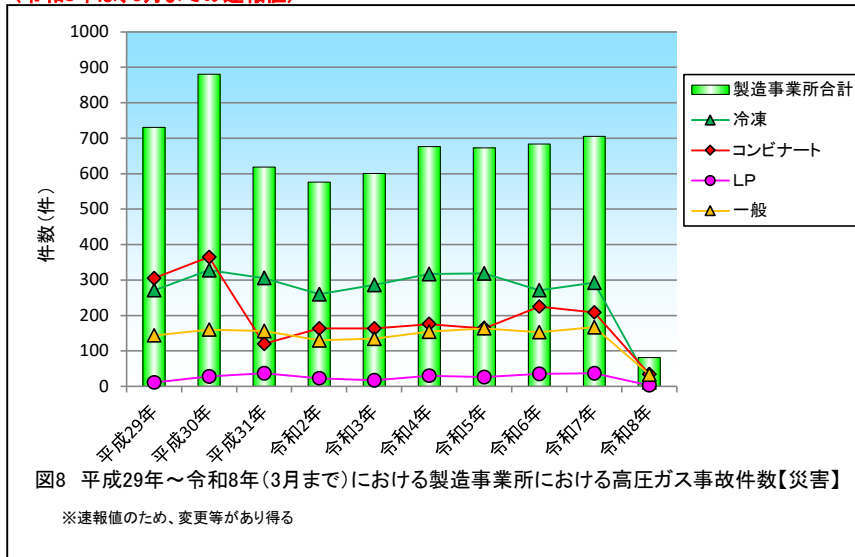

(令和8年は、3月までの速報値)

(令和8年は、3月までの速報値)

(令和8年は、3月までの速報値)

(令和8年は、3月までの速報値)

(令和8年は、3月までの速報値)

(令和8年は、3月までの速報値)

(令和8年は、3月までの速報値)

(令和8年は、3月までの速報値)

(令和8年は、3月までの速報値)