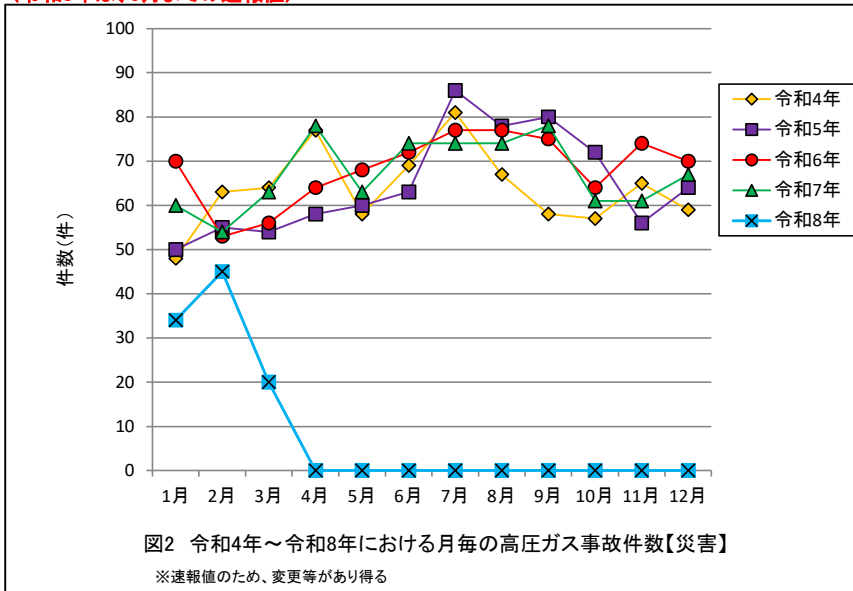

(令和8年は、3月までの速報値)

(令和8年は、3月までの速報値)

(令和8年は、3月までの速報値)

(令和8年は、3月までの速報値)

(令和8年は、3月までの速報値)

(令和8年は、3月までの速報値)

(令和8年は、3月までの速報値)

(令和8年は、3月までの速報値)

(令和8年は、3月までの速報値)