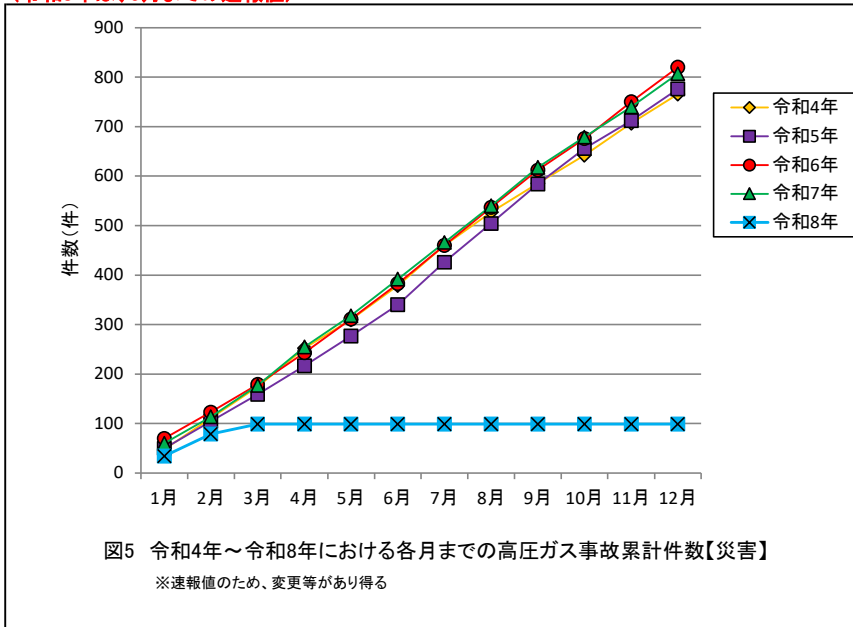

(令和8年は、3月までの速報値)

(令和8年は、3月までの速報値)

(令和8年は、3月までの速報値)

(令和8年は、3月までの速報値)

(令和8年は、3月までの速報値)

(令和8年は、3月までの速報値)

(令和8年は、3月までの速報値)

(令和8年は、3月までの速報値)

(令和8年は、3月までの速報値)