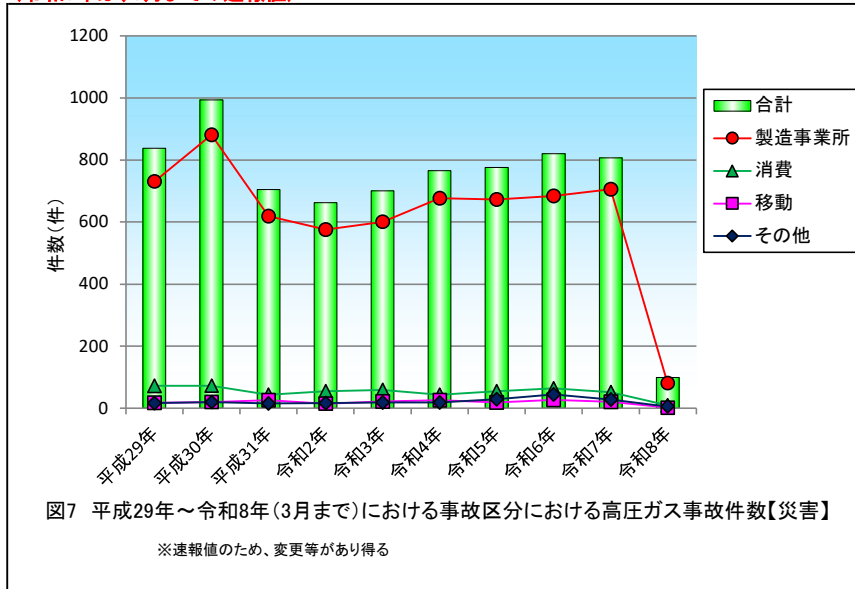

(令和8年は、3月までの速報値)

(令和8年は、3月までの速報値)

(令和8年は、3月までの速報値)

(令和8年は、3月までの速報値)

(令和8年は、3月までの速報値)

(令和8年は、3月までの速報値)

(令和8年は、3月までの速報値)

(令和8年は、3月までの速報値)

(令和8年は、3月までの速報値)