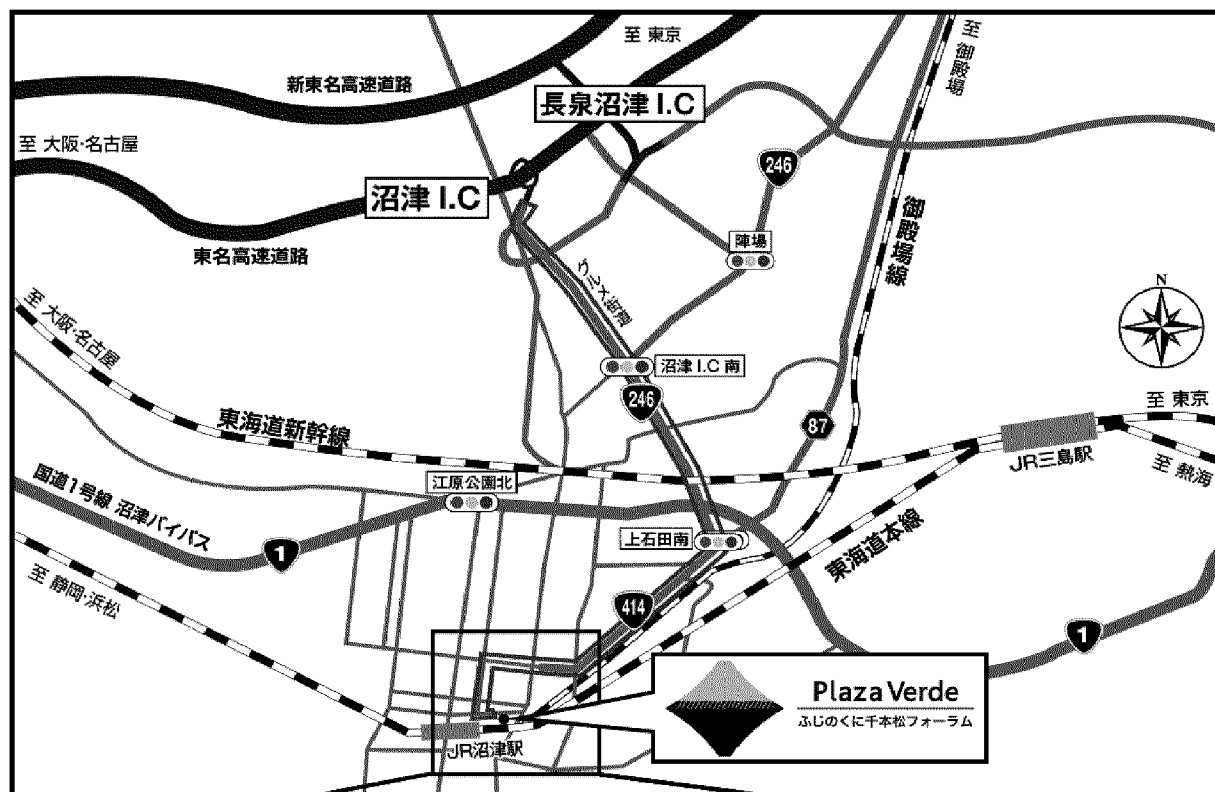

知事試験

試験地 【静岡県】

以下の一覧より、該当する試験種別の会場地図をご確認ください。

試験種別	試験会場
乙種化学	清水マリンターミナル 2F 多目的ホール
丙種化学（特別）	
乙種機械	
第二種冷凍機械	
第三種冷凍機械	
第一種販売	

試験種別	試験会場
丙種化学（液石）	総合コンベンション施設「プラサ ヴェルデ」（多目的ホール）
第二種販売	
液化石油ガス設備士	

高压ガス製造保安責任者等試験 [静岡県会場]

— 乙化、乙機、丙特、二冷、三冷、一販 —

試験会場：清水マリンターミナル2F多目的ホール

所在地：静岡県静岡市清水区日の出町10-80

最寄り駅：JR清水駅または静岡鉄道新清水駅下車

しずてつジャストライン(株)バス三保山の手線「波止場・フェルケール博物館」バス停下車 (徒歩3分)

JR清水駅よりタクシー (約5分)

<注意事項>裏面の受験上の注意事項をよく読んでください。

<担当事務所>静岡県一般ガス・冷凍試験事務所

〒420-0031 静岡県静岡市葵区呉服町2-3-1

ふしみやビル4階

電話054-254-7891

高圧ガス製造保安責任者等試験〔静岡県会場〕

－ 丙液、二販、設備士 －

試験会場：プラサ ヴェルデ「多目的ホール」

所在地：沼津市大手町 1-1-4

交通手段：JR東海道線 沼津駅北口より徒歩3分