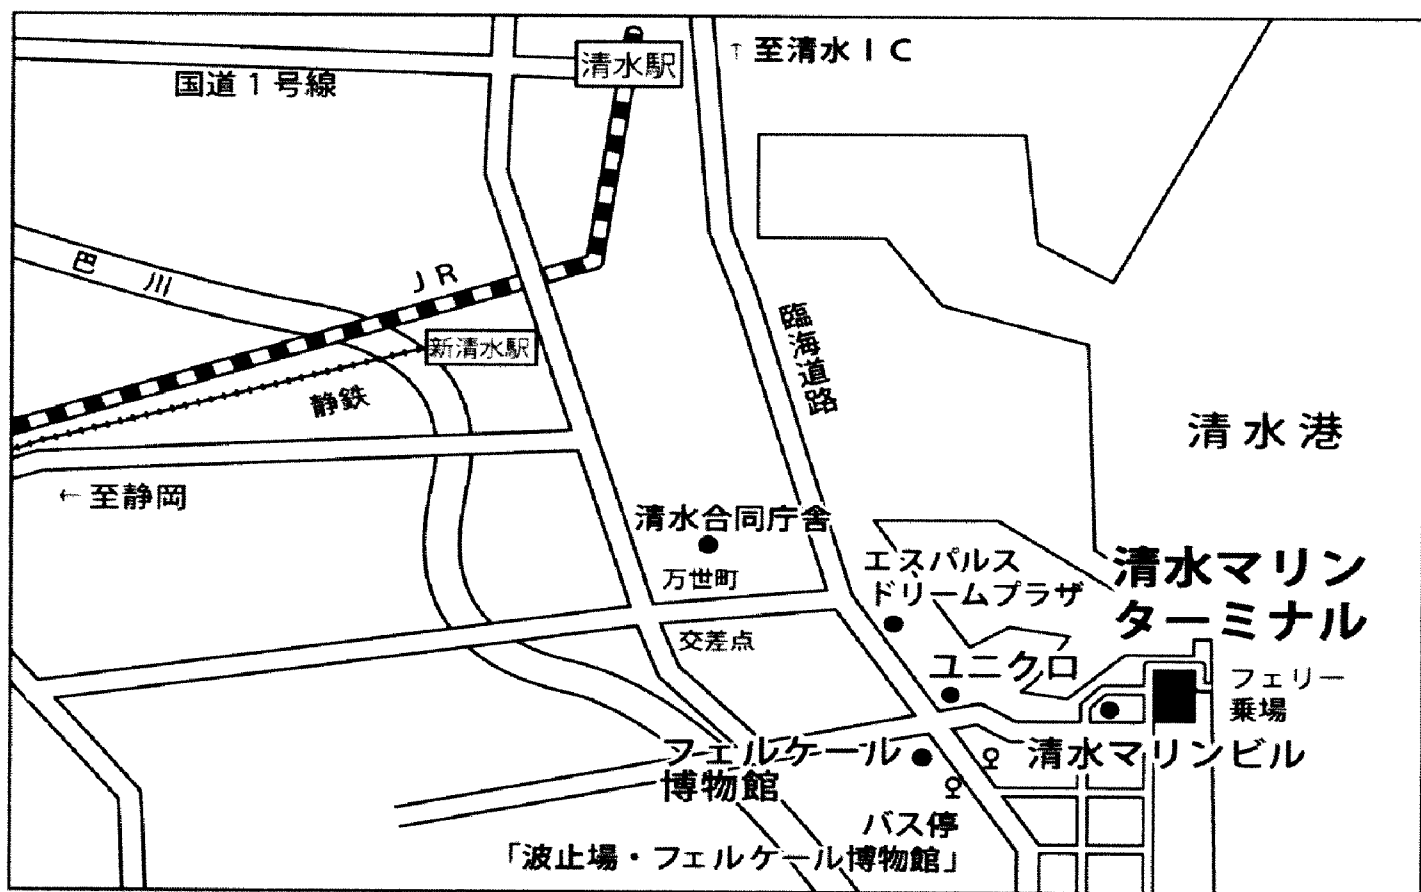

知事試験

試験地 【静岡県】

以下の一覧より、該当する試験種別の会場地図をご確認ください。

試験種別	試験会場
乙種化学	清水マリンターミナル 2F 多目的ホール
丙種化学（特別）	
乙種機械	
第二種冷凍機械	
第三種冷凍機械	
第一種販売	

試験種別	試験会場
丙種化学（液石）	総合コンベンション施設「プラサ ヴェルデ」（多目的ホール）
第二種販売	
液化石油ガス設備士	

高压ガス製造保安責任者等試験 [静岡県会場]

— 乙化、乙機、丙特、二冷、三冷、一販 —

試験会場：清水マリンターミナル2F多目的ホール

所在地：静岡県静岡市清水区日の出町10-80

最寄り駅：JR清水駅または静岡鉄道新清水駅下車

しずてつジャストライン(株)バス三保山の手線「波止場・フェルケール博物館」バス停下車 (徒歩3分)

JR清水駅よりタクシー (約5分)

<注意事項>裏面の受験上の注意事項をよく読んでください。

<担当事務所>静岡県一般ガス・冷凍試験事務所