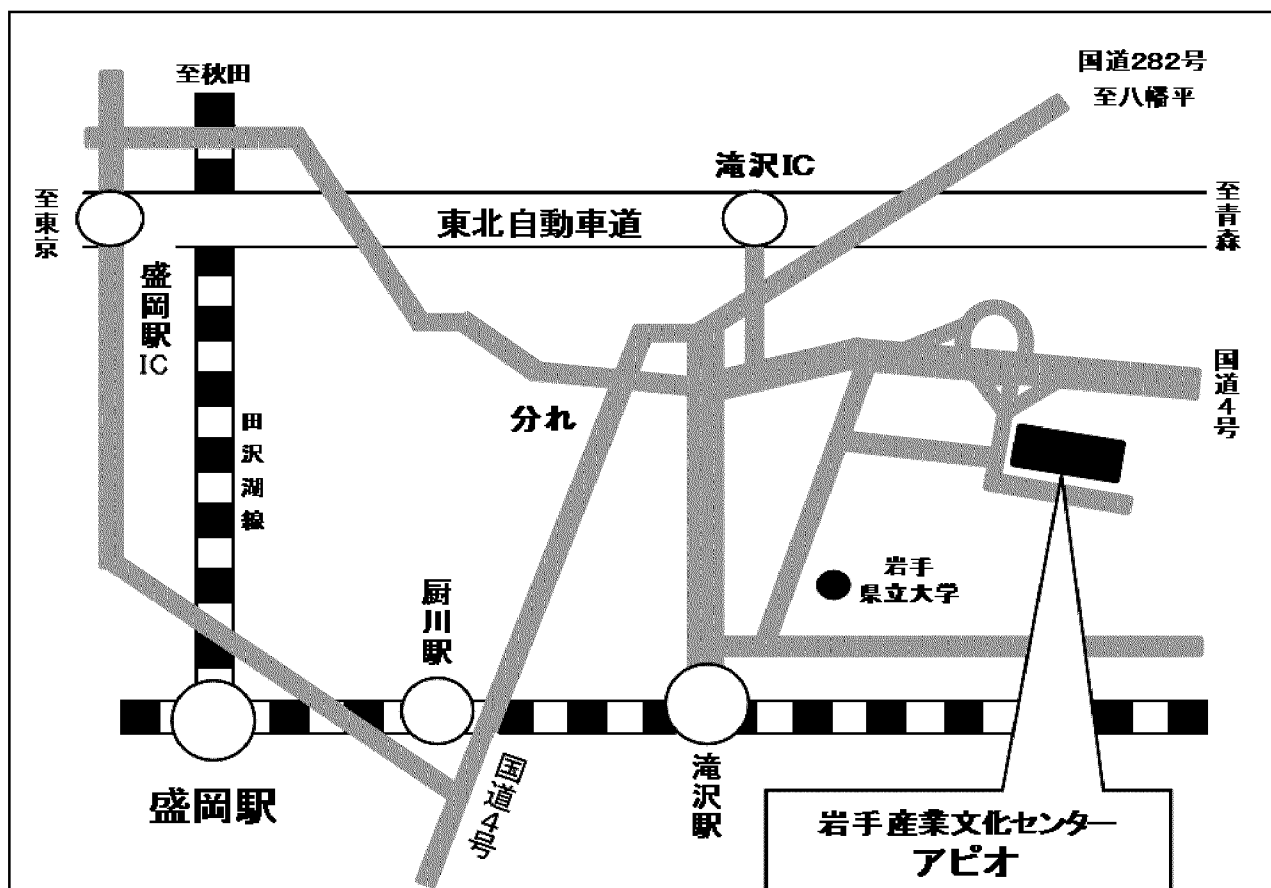

高圧ガス製造保安責任者等試験【岩手会場】

－乙化、乙機、丙液、丙特、二冷、三冷、一販、二販、設備士－

試験会場：岩手産業文化センター（アピオ）

所在地：岩手県滝沢市砂込389-20

最寄り駅：いわて銀河鉄道線「滝沢駅」徒歩40分、タクシー10分

<注意事項>

- ①駐車場は、確保してあります。
- ②会場内は、全面禁煙です。
- ③裏面の受験上の注意事項をよく読んでください。

<担当事務所>岩手県試験事務所